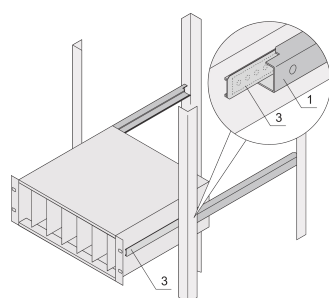

Adapter profilu C do podpór montowanych w szafkach, 175 mm

NUMER KATALOGOWY

24562-453

Profil C, zamontowany na panelu bocznym podpórki służy do mocowania podpórki na profilu prowadzącym po zamontowaniu w szafce.

CERTYFIKATY

FUNKCJE

Profil C mocuje podpórkę na profilu prowadzącym po zamontowaniu w szafce.

ATRYBUTY PRODUKTU

Głębokość: 175mm

Liczba opakowań: 2

Wykończenie: Anodyzowany

Materiał: Aluminium