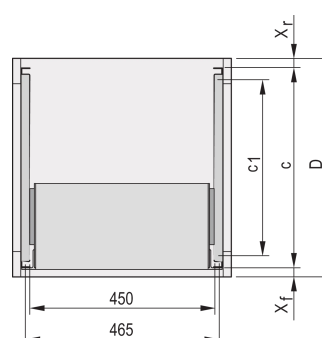

Adapter profilu C do podpór montowanych w szafkach, 175 mm

NUMER KATALOGOWY

24562-453

Profil C, zamontowany na panelu bocznym podpórki służy do mocowania podpórki na profilu prowadzącym po zamontowaniu w szafce.

CERTYFIKATY

FUNKCJE

Profil C mocuje podpórkę na profilu prowadzącym po zamontowaniu w szafce.

ATRYBUTY PRODUKTU

Głębokość: 175mm

Liczba opakowań: 2

Wykończenie: Anodyzowany

Materiał: Aluminium