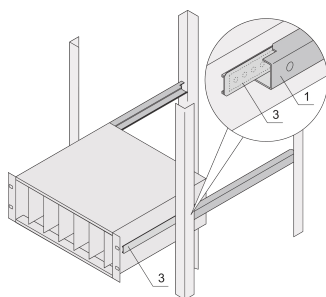

Adapter profilu C do podpór montowanych w szafkach, 235 mm

NUMER KATALOGOWY

24562-454

Profil C, zamontowany na panelu bocznym podpórki służy do mocowania podpórki na profilu prowadzącym po zamontowaniu w szafce.

CERTYFIKATY

FUNKCJE

Profil C mocuje podpórkę na profilu prowadzącym po zamontowaniu w szafce.

ATRYBUTY PRODUKTU

Głębokość: 235mm

Liczba opakowań: 2

Wykończenie: Anodyzowany

Materiał: Aluminium