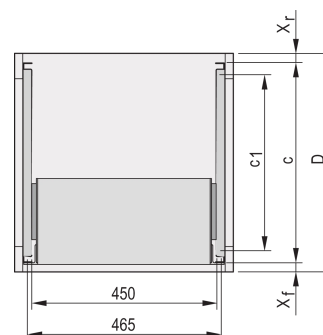

Adapter profilu C do podpór montowanych w szafkach, 235 mm

NUMER KATALOGOWY

24562-454

Profil C, zamontowany na panelu bocznym podpórki służy do mocowania podpórki na profilu prowadzącym po zamontowaniu w szafce.

CERTYFIKATY

FUNKCJE

Profil C mocuje podpórkę na profilu prowadzącym po zamontowaniu w szafce.

ATRYBUTY PRODUKTU

Głębokość: 235mm

Liczba opakowań: 2

Wykończenie: Anodyzowany

Materiał: Aluminium