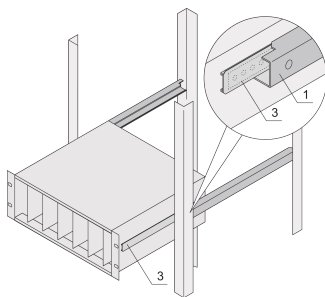

Adapter profilu C do podpór montowanych w szafkach, 295 mm

NUMER KATALOGOWY

24562-455

Profil C, zamontowany na panelu bocznym podpórki służy do mocowania podpórki na profilu prowadzącym po zamontowaniu w szafce.

CERTYFIKATY

FUNKCJE

Profil C mocuje podpórkę na profilu prowadzącym po zamontowaniu w szafce.

ATRYBUTY PRODUKTU

Głębokość: 295mm

Liczba opakowań: 2

Wykończenie: Anodyzowany

Materiał: Aluminium