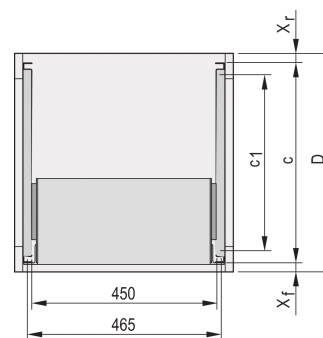

Adapter profilu C do podpór montowanych w szafkach, 295 mm

NUMER KATALOGOWY

24562-455

Profil C, zamontowany na panelu bocznym podpórki służy do mocowania podpórki na profilu prowadzącym po zamontowaniu w szafce.

CERTYFIKATY

FUNKCJE

Profil C mocuje podpórkę na profilu prowadzącym po zamontowaniu w szafce.

ATRYBUTY PRODUKTU

Głębokość: 295mm

Liczba opakowań: 2

Wykończenie: Anodyzowany

Materiał: Aluminium