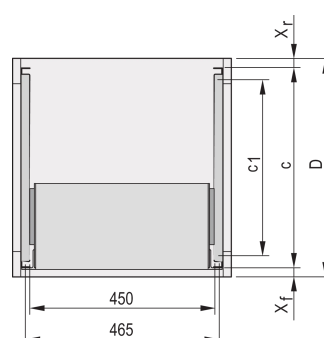

Adapter profilu C do podpór montowanych w szafkach, 355 mm

NUMER KATALOGOWY

24562-456

Profil C, zamontowany na panelu bocznym podpórki służy do mocowania podpórki na profilu prowadzącym po zamontowaniu w szafce.

CERTYFIKATY

FUNKCJE

Profil C mocuje podpórkę na profilu prowadzącym po zamontowaniu w szafce.

ATRYBUTY PRODUKTU

Głębokość: 355mm

Liczba opakowań: 2

Wykończenie: Anodyzowany

Materiał: Aluminium