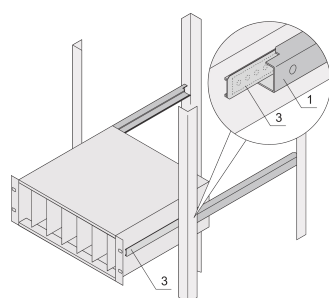

Adapter profilu C do podpór montowanych w szafkach, 355 mm

NUMER KATALOGOWY

24562-456

Profil C, zamontowany na panelu bocznym podpórki służy do mocowania podpórki na profilu prowadzącym po zamontowaniu w szafce.

CERTYFIKATY

FUNKCJE

Profil C mocuje podpórkę na profilu prowadzącym po zamontowaniu w szafce.

ATRYBUTY PRODUKTU

Głębokość: 355mm

Liczba opakowań: 2

Wykończenie: Anodyzowany

Materiał: Aluminium