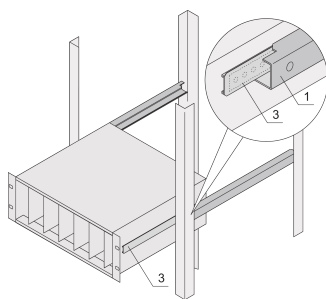

# Adapter profilu C do podpór montowanych w szafkach, 415 mm

## NUMER KATALOGOWY

**24562-457**

Profil C, zamontowany na panelu bocznym podpórki służy do mocowania podpórki na profilu prowadzącym po zamontowaniu w szafce.

## FUNKCJE

Profil C mocuje podpórkę na profilu prowadzącym po zamontowaniu w szafce.