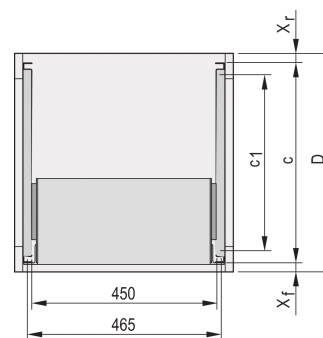

# Adapter profilu C do podpór montowanych w szafkach, 415 mm

## NUMER KATALOGOWY

**24562-457**

Profil C, zamontowany na panelu bocznym podpórki służy do mocowania podpórki na profilu prowadzącym po zamontowaniu w szafce.

## FUNKCJE

Profil C mocuje podpórkę na profilu prowadzącym po zamontowaniu w szafce.