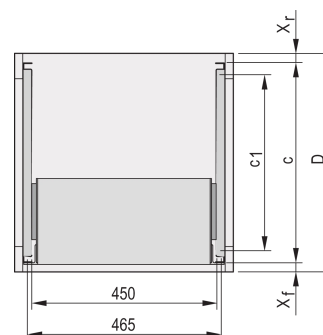

Adapter profilu C do podpór montowanych w szafkach, 475 mm

NUMER KATALOGOWY

24562-458

Profil C, zamontowany na panelu bocznym podpórki służy do mocowania podpórki na profilu prowadzącym po zamontowaniu w szafce.

CERTYFIKATY

FUNKCJE

Profil C mocuje podpórkę na profilu prowadzącym po zamontowaniu w szafce.

ATRYBUTY PRODUKTU

Głębokość: 475mm

Liczba opakowań: 2

Wykończenie: Anodyzowany

Materiał: Aluminium