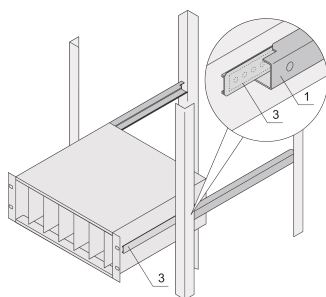

Adapter profilu C do podpór montowanych w szafkach, 475 mm

NUMER KATALOGOWY

24562-458

Profil C, zamontowany na panelu bocznym podpórki służy do mocowania podpórki na profilu prowadzącym po zamontowaniu w szafce.

CERTYFIKATY

FUNKCJE

Profil C mocuje podpórkę na profilu prowadzącym po zamontowaniu w szafce.

ATRYBUTY PRODUKTU

Głębokość: 475mm

Liczba opakowań: 2

Wykończenie: Anodyzowany

Materiał: Aluminium