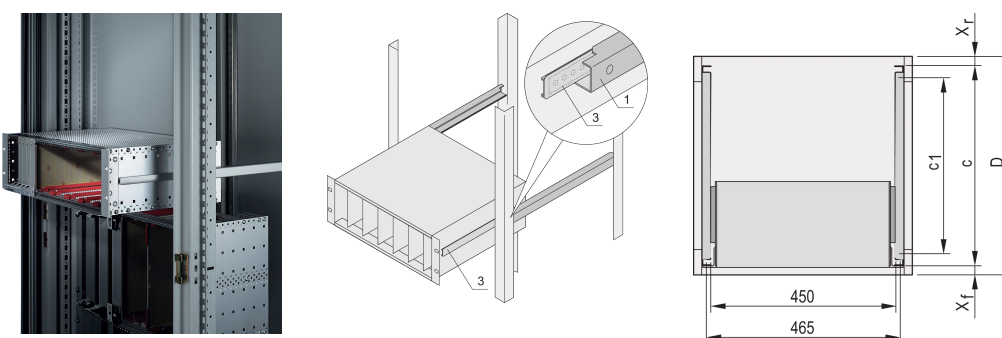

# Prowadnice teleskopowe C-Profil do szafki do montażu Novastar, 600 mm

## NUMER KATALOGOWY

**24562-461**

Prowadnice teleskopowe z profilem prowadzącym do montażu w szafach o nośności 25 kg.

## FUNKCJE

Do montażu podpórek o szerokości 84 mm w płaszczyźnie 19"

Udźwig: 25 kg na parę

Profil prowadzący (1) jest dopasowany do wymiaru mocowania w szafce (jest przykręcany do profilu 19" szafki); szyna adaptera (3) jest dopasowana do głębokości i wymiaru mocowania na subracku (jest wkładana do profilu prowadzącego jak prowadnica teleskopowa)

## ATRYBUTY PRODUKTU

Rodzina produktów: Novastar

Głębokość: 600mm

Liczba opakowań: 2

Wykończenie: Anodyzowany

Materiał: Aluminium

Typ produktu: Prowadnica teleskopowa

Typ: Profil C