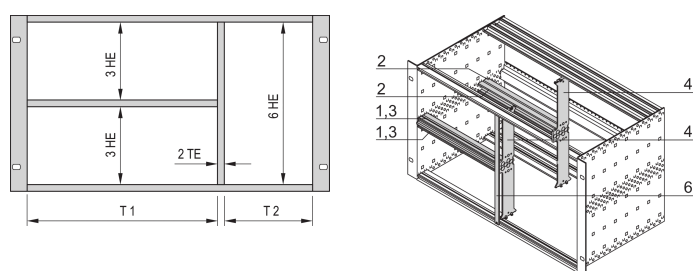

## NUMER KATALOGOWY

**24562-463**

Montaż kombinowany umożliwia podzielenie podszafy o wysokości 6 U lub obudowy na sekcje 2 x 3 U i 6 U. Dostępne są różne wersje.

## FUNKCJE

Zaprojektowane do przyjęcia euroboardów (100 mm wysokości) i podwójnych euroboardów (233.35 mm wysokości)

Podział obszaru montażu 6 U na: 2 x U, 6 x 3 U.

## ATRYBUTY PRODUKTU

Liczba opakowań: 1

Szerokość stojaka 1: 63HP

Szerokość stojaka 2: 19HP

Materiał: Aluminium; Stop cynku

Rodzina produktów: EuropacPRO

Typ produktu: Zestaw montażowy

Wysokość stojaka: 6U