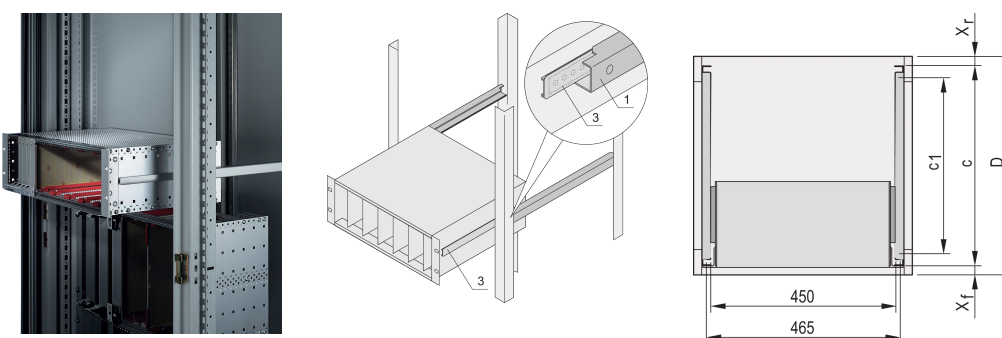

Prowadnice teleskopowe C-Profil do szafy montażowej Varistar, 600 mm

NUMER KATALOGOWY

24562-464

Prowadnice teleskopowe z profilem prowadzącym do montażu w szafach o nośności 25 kg.

CERTYFIKATY

FUNKCJE

Do montażu podpórek o szerokości 84 mm w płaszczyźnie 19"

Udźwig: 25 kg na parę

Profil prowadzący (1) jest dopasowany do wymiaru mocowania w szafce (jest przykręcany do profilu 19" szafki); szyna adaptera (2) jest dopasowana do głębokości i wymiaru mocowania na subracku (jest wkładana do profilu prowadzącego jak prowadnica teleskopowa)

ATRYBUTY PRODUKTU

Rodzina produktów: Varistar CP

Głębokość: 600mm

Liczba opakowań: 2

Wykończenie: Anodyzowany

Materiał: Aluminium

Typ produktu: Prowadnica teleskopowa

Typ: Profil C