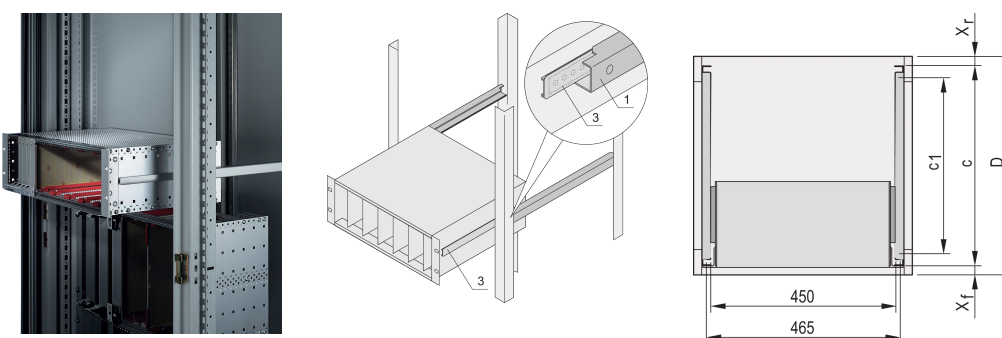

Prowadnice teleskopowe C-Profil do szafy montażowej Varistar, 900 mm

NUMER KATALOGOWY

24562-467

Prowadnice teleskopowe z profilem prowadzącym do montażu w szafach o nośności 25 kg.

CERTYFIKATY

FUNKCJE

Do montażu podpórek o szerokości 84 mm w płaszczyźnie 19"

Udźwig: 25 kg na parę

Profil prowadzący (1) jest dopasowany do wymiaru mocowania w szafce (jest przykręcany do profilu 19" szafki); szyna adaptera (2) jest dopasowana do głębokości i wymiaru mocowania na subracku (jest wkładana do profilu prowadzącego jak prowadnica teleskopowa)

ATRYBUTY PRODUKTU

Rodzina produktów: Varistar CP

Głębokość: 900mm

Liczba opakowań: 2

Wykończenie: Anodyzowany

Materiał: Aluminium

Typ produktu: Prowadnica teleskopowa

Typ: Profil C