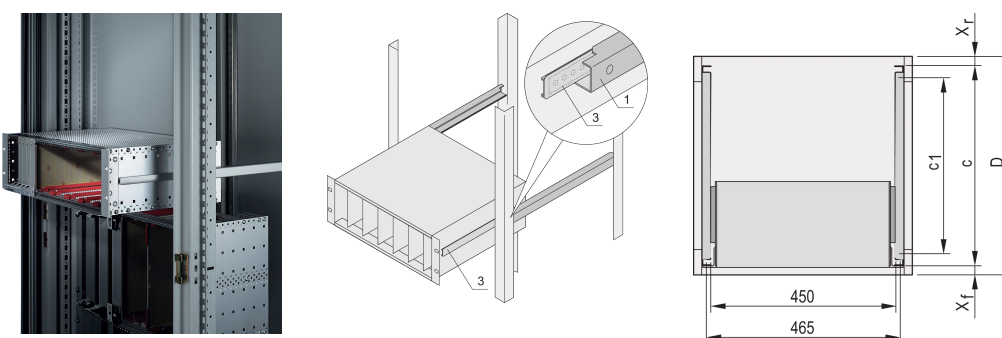

Prowadnice teleskopowe C-Profil do szafy montażowej Varistar, 1000 mm

NUMER KATALOGOWY

24562-468

Prowadnice teleskopowe z profilem prowadzącym do montażu w szafach o nośności 25 kg.

CERTYFIKATY

FUNKCJE

Do montażu podpórek o szerokości 84 mm w płaszczyźnie 19"

Udźwig: 25 kg na parę

Profil prowadzący (1) jest dopasowany do wymiaru mocowania w szafce (jest przykręcany do profilu 19" szafki); szyna adaptera (2) jest dopasowana do głębokości i wymiaru mocowania na subracku (jest wkładana do profilu prowadzącego jak prowadnica teleskopowa)

ATRYBUTY PRODUKTU

Rodzina produktów: Varistar CP

Głębokość: 1000mm

Liczba opakowań: 2

Wykończenie: Anodyzowany

Materiał: Aluminium

Typ produktu: Prowadnica teleskopowa

Typ: Profil C