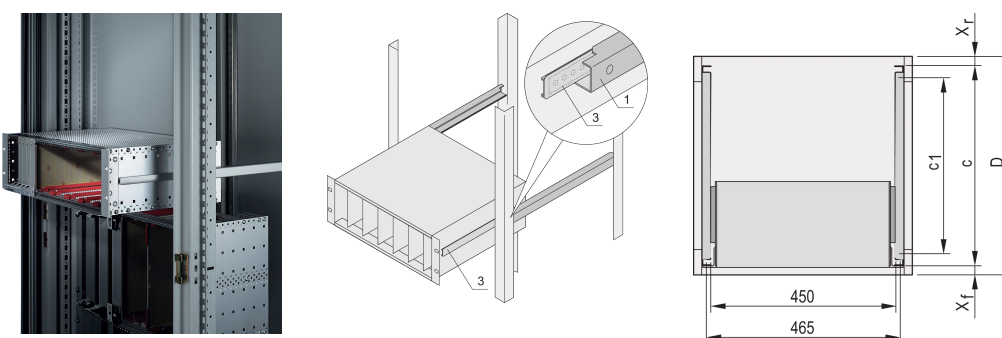

# Prowadnice teleskopowe C-Profil do szafy montażowej Varistar, 1100 mm

## NUMER KATALOGOWY

**24562-472**

Prowadnice teleskopowe z profilem prowadzącym do montażu w szafach o nośności 25 kg.

## FUNKCJE

Do montażu podpórki o szerokości 84 mm w płaszczyźnie 19"

Udźwig: 25 kg na parę

Profil prowadzący (1) jest dopasowany do wymiaru mocowania w szafce (jest przykręcany do profilu 19" szafki); szyna adaptera (2) jest dopasowana do głębokości i wymiaru mocowania na subracku (jest wkładana do profilu prowadzącego jak prowadnica teleskopowa)

## ATRYBUTY PRODUKTU

Rodzina produktów: Varistar CP

Głębokość: 1100mm

Liczba opakowań: 2

Wykończenie: Anodyzowany

Materiał: Aluminium

Typ produktu: Prowadnica teleskopowa

Typ: Profil C