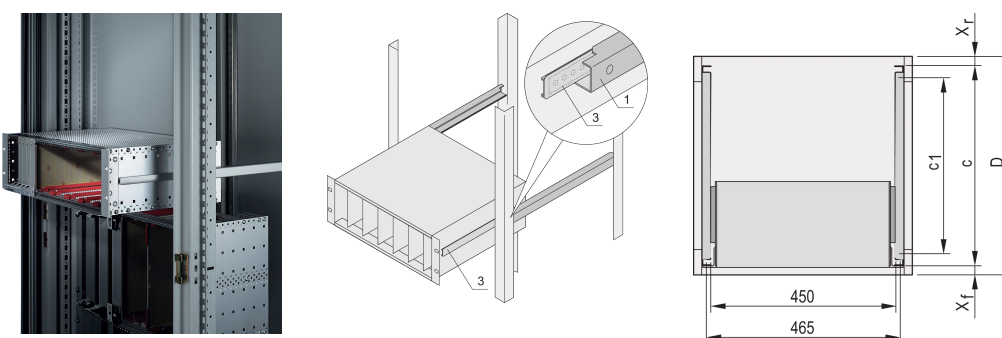

# Prowadnice teleskopowe C-Profil do szafy montażowej Varistar, 1200 mm

## NUMER KATALOGOWY

**24562-473**

Prowadnice teleskopowe z profilem prowadzącym do montażu w szafach o nośności 25 kg.

## FUNKCJE

Do montażu podpórek o szerokości 84 mm w płaszczyźnie 19"

Udźwig: 25 kg na parę

Profil prowadzący (1) jest dopasowany do wymiaru mocowania w szafce (jest przykręcany do profilu 19" szafki); szyna adaptera (3) jest dopasowana do głębokości i wymiaru mocowania na subracku (jest wkładana do profilu prowadzącego jak prowadnica teleskopowa)

## ATRYBUTY PRODUKTU

Rodzina produktów: Varistar CP

Głębokość: 1200mm

Liczba opakowań: 2

Wykończenie: Anodyzowany

Materiał: Aluminium

Typ produktu: Prowadnica teleskopowa

Typ: Profil C