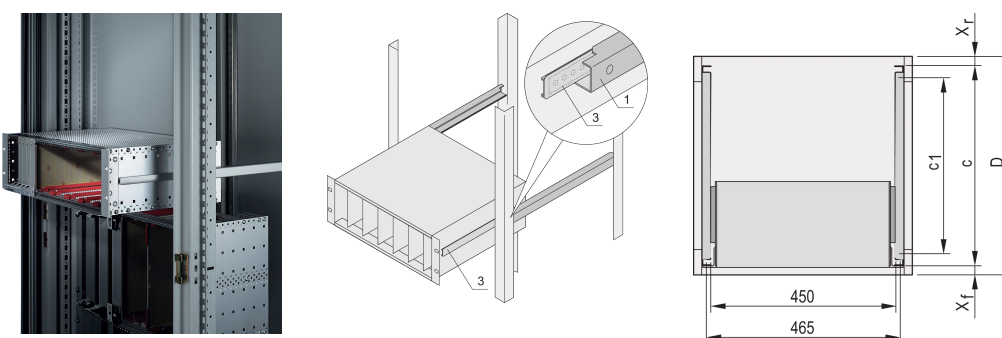

Prowadnice teleskopowe C-Profil do szafki do montażu Novastar, 800 mm

NUMER KATALOGOWY

24562-474

Prowadnice teleskopowe z profilem prowadzącym do montażu w szafach o nośności 25 kg.

CERTYFIKATY

FUNKCJE

Do montażu podpórki o szerokości 84 mm w płaszczyźnie 19"

Udźwig: 25 kg na parę

Profil prowadzący (1) jest dopasowany do wymiaru mocowania w szafce (jest przykręcany do profilu 19" szafki); szyna adaptera (3) jest dopasowana do głębokości i wymiaru mocowania na subracku (jest wkładana do profilu prowadzącego jak prowadnica teleskopowa)

ATRYBUTY PRODUKTU

Rodzina produktów: Novastar

Głębokość: 800mm

Liczba opakowań: 2

Wykończenie: Anodyzowany

Materiał: Aluminium

Typ produktu: Prowadnica teleskopowa

Typ: Profil C