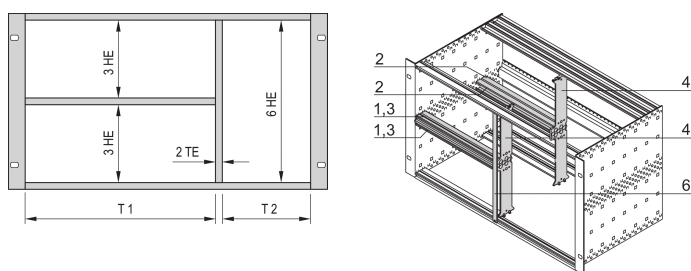

Kombinowany zestaw montażowy do obudowy, 84:0 km

NUMER KATALOGOWY

24562-484

Montaż kombinowany umożliwia podzielenie podszafy o wysokości 6 U lub obudowy na sekcje 2 x 3 U i 6 U. Dostępne są różne wersje.

CERTYFIKATY

FUNKCJE

Zaprojektowane do przyjęcia euroboardów (100 mm wysokości) i podwójnych euroboardów (233.35 mm wysokości)

Podział obszaru montażu 6 U na: 2 x U, 6 x 3 U.

ATRYBUTY PRODUKTU

Liczba opakowań: 1

Szerokość stojaka 1: 84HP

Materiał: Aluminium; Stop cynku

Rodzina produktów: EuropacPRO

Typ produktu: Zestaw montażowy

Wysokość stojaka: 6U

Typ: Połączone

Net Weight: 0.657kg

DODATKOWE INFORMACJE O PRODUKCIE