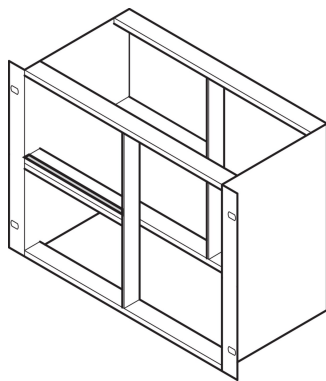

# Zestaw ekranujący EMC, między szynami poziomymi, stal nierdzewna, 42 km

## NUMER KATALOGOWY

**24562-542**

Listwa stykowa styka się z poziomymi szynami. Jeśli dwie szyny poziome są zamontowane jedna nad drugą, uszczelki i metalowa taśma umożliwiają ekranowanie EMC.

## FUNKCJE

Jeśli dwie szyny poziome są zamontowane jedna nad drugą, uszczelki i metalowa taśma umożliwiają ekranowanie EMC

## ATRYBUTY PRODUKTU

Szerokość stojaka: 42HP

Liczba opakowań: 1

Długość: 218mm

Materiał: Stal nierdzewna; Aluminium

Rodzina produktów: EuropacPRO

Typ produktu: Zestaw ekranujący

Współpracuje z: Stojaki podrzędne