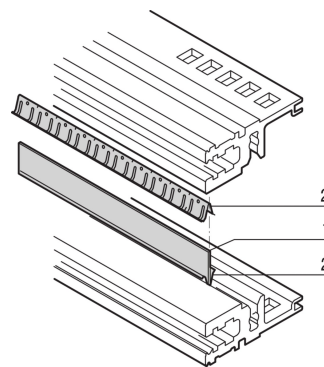

# Zestaw ekranujący EMC, między szynami poziomymi, stal nierdzewna, 42 km

## NUMER KATALOGOWY

**24562-542**

Listwa stykowa styka się z poziomymi szynami. Jeśli dwie szyny poziome są zamontowane jedna nad drugą, uszczelki i metalowa taśma umożliwiają ekranowanie EMC.

## FUNKCJE

Jeśli dwie szyny poziome są zamontowane jedna nad drugą, uszczelki i metalowa taśma umożliwiają ekranowanie EMC

## ATRYBUTY PRODUKTU

Szerokość stojaka: 42HP

Liczba opakowań: 1

Długość: 218mm

Materiał: Stal nierdzewna; Aluminium

Rodzina produktów: EuropacPRO

Typ produktu: Zestaw ekranujący

Współpracuje z: Stojaki podrzędne