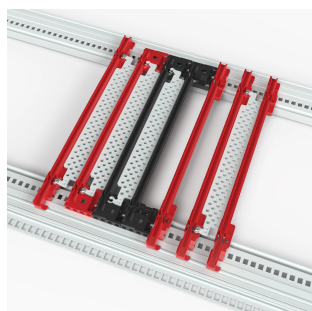

Airbender, wkładka przewodnicy karty, blokada 70P, 4HP, 160mm, zestaw 10 sztuk

NUMER KATALOGOWY

24563-040

Wkładka nVent SCHROFF Airbender zwiększa wydajność chłodzenia nawet o 85% na gniazdo poprzez zrównoważenie przepływu powietrza w środowiskach o mieszanej impedancji. Jest łatwy w instalacji, zmniejsza hałas wentylatora i poprawia ogólną wydajność systemu.

FUNKCJE

Wkładki prowadzące do kart Airbender zwiększają wydajność chłodzenia w systemach elektronicznych nawet o 85% na gniazdo 4HP poprzez zrównoważenie przepływu powietrza w środowiskach z mieszanymi impedancjami powietrza

blokada 70%: Airbender wprowadza dodatkową impedancję powietrza w gniazdach z mniej krytycznymi komponentami, przekierowując przepływ powietrza do bardziej wrażliwych stref i zapewniając lepsze wyniki chłodzenia dla wszystkich kart

Współpracuje z: Stojaki podrzędne; Obudowy; Systemy

Szerokość stojaka: 4HP

Głębokość: 160mm

Materiał: Poliwęglan

Liczba opakowań: 10

Kolor: Szary

Zgodność z: EN 45545-2; UL® 94V-0

DODATKOWE INFORMACJE O PRODUKCIE