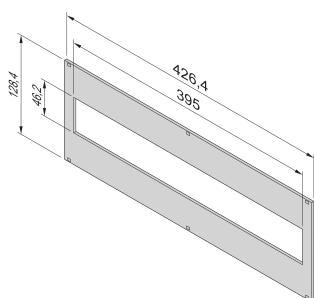

Panel przedni EuropacPRO do wspornika modułów 19", 3 U, 84 HP, 2.5 mm, Al, z przodu anodyzowanego, z tyłu przewodzącego

NUMER KATALOGOWY

24563-096

Panel przedni z wycięciem zgodnie z DIN 43880 (dla modułów dystrybucji zasilania).

CERTYFIKATY

FUNKCJE

Panel przedni z wycięciem zgodnym z DIN 43880 (dla modułów dystrybucji zasilania)

Wysokość 3 U, szerokość 84 mm

ATRYBUTY PRODUKTU

Typ produktu: Panel przedni

Rodzina produktów: EuropacPRO

Typ akcesorium: Panel przedni

Montaż: Przykręcany przód

Materiał: Aluminium

Wykończenie z przodu: Anodyzowany

Wykończenie z tyłu: Przewodzące