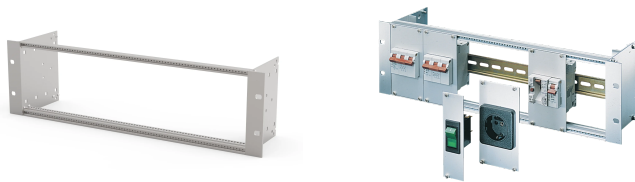

EuropacPRO 19" Subrack Kit do modułu dystrybucji zasilania, nieekranowany, 3 U, 84 HP, 115 mm

NUMER KATALOGOWY

24563-100

Do montażu urządzeń montażowych zgodnych z normą DIN 43880 w rozmiarach 1-3 z technologią zatrzaskową, np. gniazd montażowych, wyłączników automatycznych lub wyłączników prądu szczytkowego. Można je zamontować po zamontowaniu szyny poziomej z krawędzią szyny centralnej DIN (35/7.5).

CERTYFIKATY

FUNKCJE

Do montażu urządzeń montażowych zgodnych z normą DIN 43880 w rozmiarach 1-3 z technologią zatrzaskową, np. gniazd montażowych, wyłączników automatycznych lub wyłączników prądu szczytkowego. Można je zamontować po zamontowaniu szyny poziomej z krawędzią szyny centralnej DIN (35/7.5)

Modułowa rama do przyjęcia np. modułów dystrybucji zasilania

Wymiary wewnętrzne i zewnętrzne zgodne ze standardami IEC 60297-3-101 i IEEE 1101.1.1

Boczne panele aluminiowe

Szyny poziome typu „light”

ATRYBUTY PRODUKTU

Typ produktu: Stojak podrzędny/podstawa montażowa

Wysokość stojaka: 3U

Szerokość stojaka: 84HP

Głębokość: 115mm

Do montażu: Moduł dystrybucji zasilania

Ekranowanie EMC: Nie

Obciążenie statyczne: 2.5kg

Uchwyt w zestawie: Nie