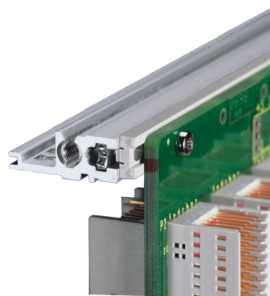

EuropacPRO 19" Subrack Kit for Backplane, Retrofit Shielding, 3 U, 235 mm

NUMER KATALOGOWY

24563-132

Nieekranowana podstawa do montażu na płycie montażowej.

CERTYFIKATY

FUNKCJE

Podpórka z bocznym panelem typu F („elastyczny”), przedni wspornik 19” w zestawie, uchwyt 19” z regulacją głębokości sprzedawany oddzielnie (nie wchodzi w skład zestawu)

Tylna szyna pozioma do montażu na płycie montażowej z listwą izolacyjną

Aluminiowa konstrukcja

IP 20, zgodnie z IEC 60529

Modyfikacje, takie jak wycięcia, różne wykończenia lub dostępne wymiary

Dostarczane jako oszczędzające miejsce płaskie opakowanie

Szyna pozioma typu „light”

Wymiary wewnętrzne i zewnętrzne zgodnie z: IEC 60297-3-100, -101, IEEE 1101.1

ATRYBUTY PRODUKTU

Wysokość stojaka: 3U

Głębokość: 235mm

Liczba opakowań: 1

Do montażu: Płyta montażowa

Głębokość płyty: 160mm; 220mm

Typ uszczelki: Stal nierdzewna (możliwość modernizacji)

Uchwyt w zestawie: Nie

Montaż: Stojak

Zgodność z: IEC 60297-3-103

Ekranowanie EMC: Nie

Wykończenie: Anodyzowany; Powierzchnia pasywowana