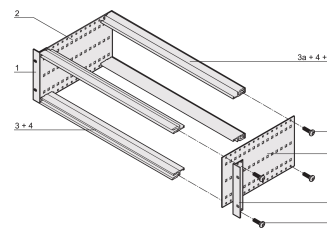

EuropacPRO 19" Subrack Kit for Backplane, Retrofit Shielding, 3 U, 235 mm

NUMER KATALOGOWY

24563-132

Nieekranowana podstawa do montażu na płycie montażowej.

CERTYFIKATY

FUNKCJE

Podpórka z bocznym panelem typu F („elastyczny”), przedni wspornik 19” w zestawie, uchwyt 19” z regulacją głębokości sprzedawany oddzielnie (nie wchodzi w skład zestawu)

Tylna szyna pozioma do montażu na płycie montażowej z listwą izolacyjną

Aluminiowa konstrukcja

IP 20, zgodnie z IEC 60529

Modyfikacje, takie jak wycięcia, różne wykończenia lub dostępne wymiary

Dostarczane jako oszczędzające miejsce płaskie opakowanie

Szyna pozioma typu „light”

Wymiary wewnętrzne i zewnętrzne zgodnie z: IEC 60297-3-100, -101, IEEE 1101.1

ATRYBUTY PRODUKTU

Wysokość stojaka: 3U

Głębokość: 235mm

Liczba opakowań: 1

Do montażu: Płyta montażowa

Materiał: Aluminium

Typ produktu: Stojak podrzędny/podstawa montażowa

Szerokość stojaka: 84HP

Obciążenie statyczne: 11kg

Net Weight: 1.16kg

DODATKOWE INFORMACJE O PRODUKCIE

Indywidualna konfiguracja: Szeroka gama wariantów wysokości, szerokości i głębokości; szyny prowadzące do szerokiej gamy zastosowań; opcje wnętrza; akcesoria i materiały montażowe.