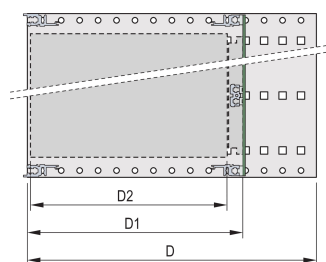

EuropacPRO 19" Subrack Kit for Backplane, Retrofit Shielding, 3 U, 355 mm

NUMER KATALOGOWY

24563-134

Nieekranowana podstawka do montażu na płycie montażowej.

CERTYFIKATY

FUNKCJE

Podpórka z bocznym panelem typu F („elastyczny”), przedni wspornik 19” w zestawie, uchwyt 19” z regulacją głębokości sprzedawany oddzielnie (nie wchodzi w skład zestawu)

Tylna szyna pozioma do montażu na płycie montażowej z listwą izolacyjną

Aluminiowa konstrukcja

IP 20, zgodnie z IEC 60529

Modyfikacje, takie jak wycięcia, różne wykończenia lub dostępne wymiary