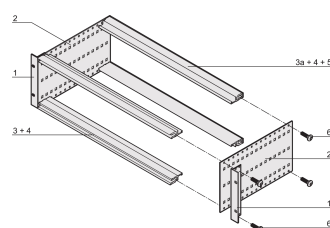

EuropacPRO 19" Subrack Kit for Backplane, Retrofit Shielding, 3 U, 355 mm

NUMER KATALOGOWY

24563-134

Nieekranowana podstawka do montażu na płycie montażowej.

CERTYFIKATY

FUNKCJE

Podpórka z bocznym panelem typu F („elastyczny”), przedni wspornik 19” w zestawie, uchwyt 19” z regulacją głębokości sprzedawany oddzielnie (nie wchodzi w skład zestawu)

Tylna szyna pozioma do montażu na płycie montażowej z listwą izolacyjną

Aluminiowa konstrukcja

IP 20, zgodnie z IEC 60529

Modyfikacje, takie jak wycięcia, różne wykończenia lub dostępne wymiary