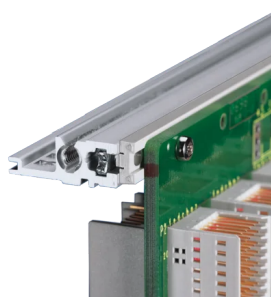

EuropacPRO 19" Subrack Kit for Backplane, Retrofit Shielding, 3 U, 355 mm

NUMER KATALOGOWY

24563-134

Nieekranowana podstawka do montażu na płycie montażowej.

CERTYFIKATY

FUNKCJE

Podpórka z bocznym panelem typu F („elastyczny”), przedni wspornik 19” w zestawie, uchwyt 19” z regulacją głębokości sprzedawany oddzielnie (nie wchodzi w skład zestawu)

Tylna szyna pozioma do montażu na płycie montażowej z listwą izolacyjną

Aluminiowa konstrukcja

IP 20, zgodnie z IEC 60529

Modyfikacje, takie jak wycięcia, różne wykończenia lub dostępne wymiary