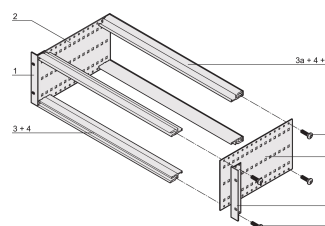

EuropacPRO 19" Subrack Kit for Backplane, Retrofit Shielding, 3 U, 415 mm

NUMER KATALOGOWY

24563-135

Nieekranowana podstawka do montażu na płycie montażowej.

CERTYFIKATY

FUNKCJE

Podpórka z bocznym panelem typu F („elastyczny”), przedni wspornik 19” w zestawie, uchwyt 19” z regulacją głębokości sprzedawany oddzielnie (nie wchodzi w skład zestawu)

Tylna szyna pozioma do montażu na płycie montażowej z listwą izolacyjną

Aluminiowa konstrukcja

IP 20, zgodnie z IEC 60529

Modyfikacje, takie jak wycięcia, różne wykończenia lub dostępne wymiary