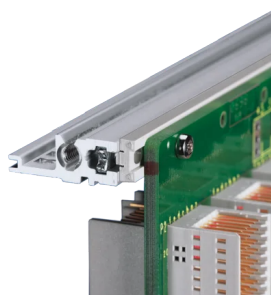

## NUMER KATALOGOWY

**24563-135**

Nieekranowana podstawka do montażu na płycie montażowej.

## FUNKCJE

Podpórka z bocznym panelem typu F („elastyczny”), przedni wspornik 19” w zestawie, uchwyt 19” z regulacją głębokości sprzedawany oddzielnie (nie wchodzi w skład zestawu)

Tylna szyna pozioma do montażu na płycie montażowej z listwą izolacyjną

Aluminiowa konstrukcja

IP 20, zgodnie z IEC 60529

Modyfikacje, takie jak wycięcia, różne wykończenia lub dostępne wymiary

Dostarczane jako oszczędzające miejsce płaskie opakowanie

Szyna pozioma typu „light”