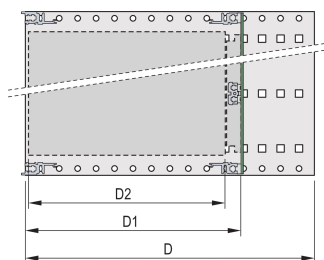

EuropacPRO 19" Subrack Kit for Backplane, Retrofit Shielding, 3 U, 415 mm

NUMER KATALOGOWY

24563-135

Nieekranowana podstawka do montażu na płycie montażowej.

CERTYFIKATY

FUNKCJE

Podpórka z bocznym panelem typu F („elastyczny”), przedni wspornik 19” w zestawie, uchwyt 19” z regulacją głębokości sprzedawany oddzielnie (nie wchodzi w skład zestawu)

Tylna szyna pozioma do montażu na płycie montażowej z listwą izolacyjną

Aluminiowa konstrukcja

IP 20, zgodnie z IEC 60529

Modyfikacje, takie jak wycięcia, różne wykończenia lub dostępne wymiary