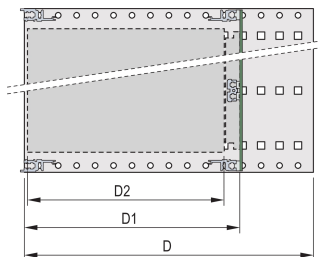

EuropacPRO 19" Subrack Kit for Backplane, Retrofit Shielding, 3 U, 475 mm

NUMER KATALOGOWY

24563-136

Nieekranowana podstawka do montażu na płycie montażowej.

CERTYFIKATY

FUNKCJE

Podpórka z bocznym panelem typu F („elastyczny”), przedni wspornik 19” w zestawie, uchwyt 19” z regulacją głębokości sprzedawany oddzielnie (nie wchodzi w skład zestawu)

Tylna szyna pozioma do montażu na płycie montażowej z listwą izolacyjną

Aluminiowa konstrukcja

IP 20, zgodnie z IEC 60529

Modyfikacje, takie jak wycięcia, różne wykończenia lub dostępne wymiary