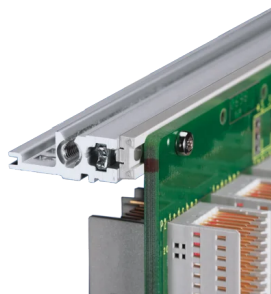

EuropacPRO 19" Subrack Kit for Backplane, Retrofit Shielding, 3 U, 475 mm

NUMER KATALOGOWY

24563-136

Nieekranowana podstawka do montażu na płycie montażowej.

CERTYFIKATY

FUNKCJE

Podpórka z bocznym panelem typu F („elastyczny”), przedni wspornik 19” w zestawie, uchwyt 19” z regulacją głębokości sprzedawany oddzielnie (nie wchodzi w skład zestawu)

Tylna szyna pozioma do montażu na płycie montażowej z listwą izolacyjną

Aluminiowa konstrukcja

IP 20, zgodnie z IEC 60529

Modyfikacje, takie jak wycięcia, różne wykończenia lub dostępne wymiary

Dostarczane jako oszczędzające miejsce płaskie opakowanie

Szyna pozioma typu „light”

Wymiary wewnętrzne i zewnętrzne zgodnie z: IEC 60297-3-100, -101, IEEE 1101.1

ATRYBUTY PRODUKTU

Wysokość stojaka: 3U

Głębokość: 475mm

Liczba opakowań: 1

Do montażu: Płyta montażowa

Głębokość płyty: 160mm; 220mm; 280mm; 340mm

Typ uszczelki: Stal nierdzewna (możliwość modernizacji)

Uchwyt w zestawie: Nie

Montaż: Stojak

Zgodność z: IEC 60297-3-103

Ekranowanie EMC: Nie

Wykończenie: Anodyzowany; Powierzchnia pasywowana