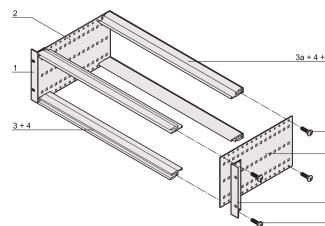

EuropacPRO 19" Subrack Kit for Backplane, Retrofit Shielding, 3 U, 475 mm

NUMER KATALOGOWY

24563-136

Nieekranowana podstawka do montażu na płycie montażowej.

CERTYFIKATY

FUNKCJE

Podpórka z bocznym panelem typu F („elastyczny”), przedni wspornik 19” w zestawie, uchwyt 19” z regulacją głębokości sprzedawany oddzielnie (nie wchodzi w skład zestawu)

Tylna szyna pozioma do montażu na płycie montażowej z listwą izolacyjną

Aluminiowa konstrukcja

IP 20, zgodnie z IEC 60529

Modyfikacje, takie jak wycięcia, różne wykończenia lub dostępne wymiary

Dostarczane jako oszczędzające miejsce płaskie opakowanie

Szyna pozioma typu „light”

Wymiary wewnętrzne i zewnętrzne zgodnie z: IEC 60297-3-100, -101, IEEE 1101.1

ATRYBUTY PRODUKTU

Wysokość stojaka: 3U

Głębokość: 475mm

Liczba opakowań: 1

Do montażu: Płyta montażowa

Głębokość płyty: 160mm; 220mm; 280mm; 340mm

Typ uszczelki: Stal nierdzewna (możliwość modernizacji)

Uchwyt w zestawie: Nie

Montaż: Stojak

Zgodność z: IEC 60297-3-103

Ekranowanie EMC: Nie

Wykończenie: Anodyzowany; Powierzchnia pasywowana