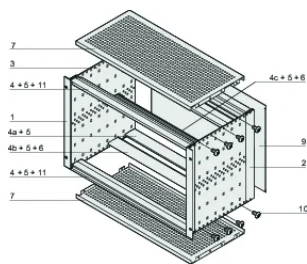

IP 20, zgodnie z IEC 60529

Aluminiowa konstrukcja

Wymiary wewnętrzne i zewnętrzne zgodnie z: IEC 60297-3-100, -101, IEEE 1101.1

Tylna szyna pozioma do montażu na płycie montażowej z listwą izolacyjną

Szyna pozioma typu „light”

ATRYBUTY PRODUKTU

Wysokość stojaka: 3U

Głębokość (D): 415mm

Liczba opakowań: 1

Do montażu: Płyta montażowa

Głębokość płyty: 160mm; 220mm; 280mm

Typ uszczelki: Tekstylna

Uchwyt w zestawie: Nie

Montaż: Stojak

Zgodność z: IEC 60297-3-103

Ekranowanie EMC: Tak

Wykończenie: Anodyzowany; Powierzchnia pasywowana

Materiał: Aluminium

Typ produktu: Stojak podrzędny/podstawa montażowa

Szerokość stojaka: 84HP

Obciążenie statyczne: 11kg

Net Weight: 3.22kg

DODATKOWE INFORMACJE O PRODUKCIE

Indywidualna konfiguracja: Szeroka gama wariantów wysokości, szerokości i głębokości; szyny prowadzące do szerokiej gamy zastosowań; opcje wnętrza; akcesoria i materiały montażowe.

SCHEMATY