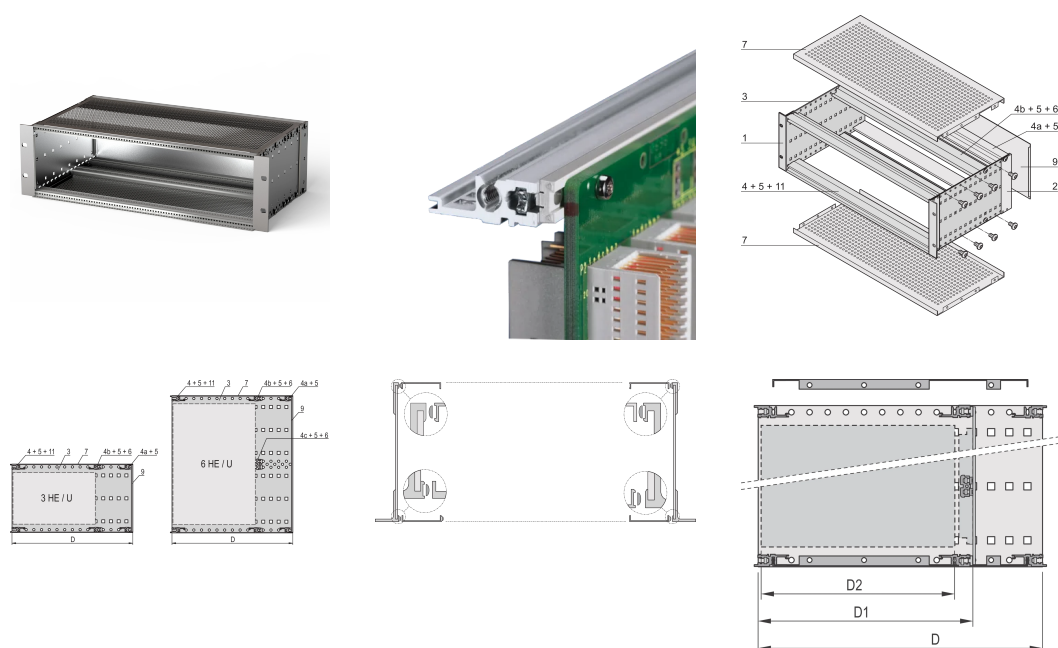

EuropacPRO 19" Subrack Kit do płyty montażowej, ekranowany, 3 U, 415 mm

NUMER KATALOGOWY

24563-145

EMC ekranowany subrack do montażu na płycie montażowej, tylna strona pokryta tylnym panelem.

CERTYFIKATY

FUNKCJE

Podpórka z bocznym panelem typu F („elastyczny”), przedni wspornik 19” w zestawie, uchwyt 19” z regulacją głębokości sprzedawany oddzielnie (nie wchodzi w skład zestawu)

Dostarczane jako oszczędzające miejsce płaskie opakowanie

IP 20, zgodnie z IEC 60529

Aluminiowa konstrukcja

Wymiary wewnętrzne i zewnętrzne zgodnie z: IEC 60297-3-100, -101, IEEE 1101.1

Tylna szyna pozioma do montażu na płycie montażowej z listwą izolacyjną

Szyna pozioma typu „light”

ATRYBUTY PRODUKTU

Wysokość stojaka: 3U

Głębokość (D): 415mm

Liczba opakowań: 1

Do montażu: Płyta montażowa

Głębokość płyty: 160mm; 220mm; 280mm

Typ uszczelki: Tekstylna

Uchwyt w zestawie: Nie