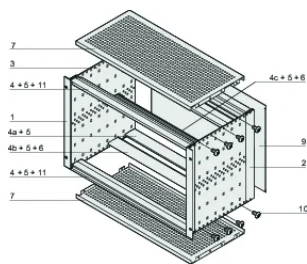

IP 20, zgodnie z IEC 60529

Aluminiowa konstrukcja

Wymiary wewnętrzne i zewnętrzne zgodnie z: IEC 60297-3-100, -101, IEEE 1101.1

Tylna szyna pozioma do montażu na płycie montażowej z listwą izolacyjną

Szyna pozioma typu „light”

ATRYBUTY PRODUKTU

Wysokość stojaka: 3U

Głębokość (D): 475mm

Liczba opakowań: 1

Do montażu: Płyta montażowa

Głębokość płyty: 160mm; 220mm; 280mm

Typ uszczelki: Tekstylna

Uchwyt w zestawie: Nie

Montaż: Stojak

Zgodność z: IEC 60297-3-103

Ekranowanie EMC: Tak

Wykończenie: Anodyzowany; Powierzchnia pasywowana

Materiał: Aluminium

Typ produktu: Stojak podrzędny/podstawa montażowa

Szerokość stojaka: 84HP

Obciążenie statyczne: 11kg

Net Weight: 3.45kg

DODATKOWE INFORMACJE O PRODUKCIE

Indywidualna konfiguracja: Szeroka gama wariantów wysokości, szerokości i głębokości; szyny prowadzące do szerokiej gamy zastosowań; opcje wnętrza; akcesoria i materiały montażowe.

SCHEMATY