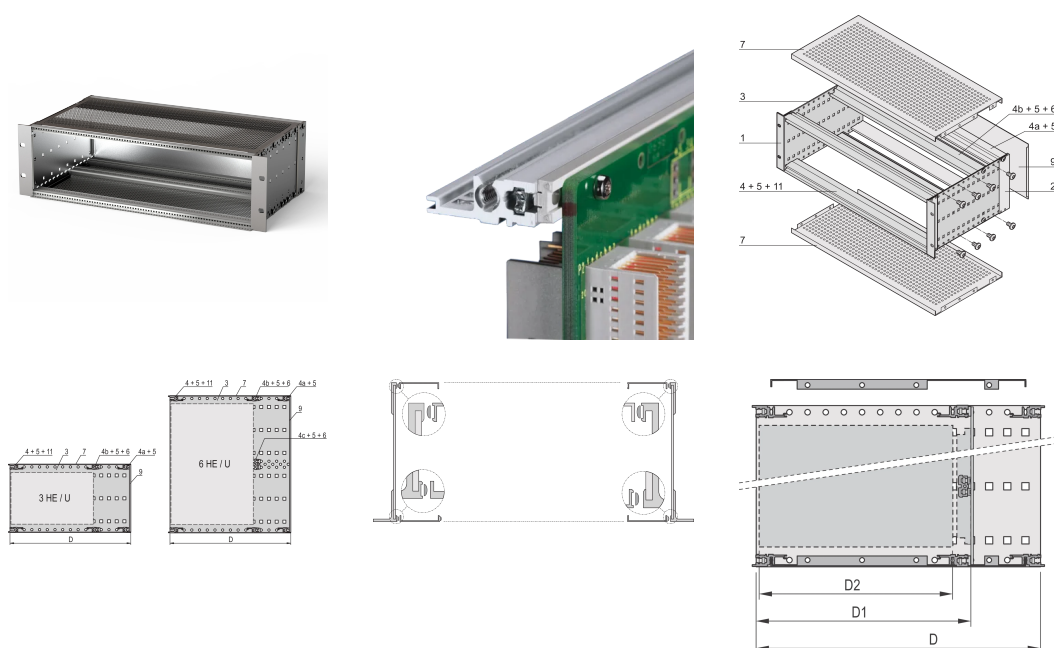

EuropacPRO 19" Subrack Kit do płyty montażowej, ekranowany, 3 U, 475 mm

NUMER KATALOGOWY

24563-146

EMC ekranowany subrack do montażu na płycie montażowej, tylna strona pokryta tylnym panelem.

CERTYFIKATY

FUNKCJE

Podpórka z bocznym panelem typu F („elastyczny”), przedni wspornik 19” w zestawie, uchwyt 19” z regulacją głębokości sprzedawany oddzielnie (nie wchodzi w skład zestawu)

Dostarczane jako oszczędzające miejsce płaskie opakowanie

IP 20, zgodnie z IEC 60529

Aluminiowa konstrukcja

Wymiary wewnętrzne i zewnętrzne zgodnie z: IEC 60297-3-100, -101, IEEE 1101.1

Tylna szyna pozioma do montażu na płycie montażowej z listwą izolacyjną

Szyna pozioma typu „light”

ATRYBUTY PRODUKTU

Wysokość stojaka: 3U

Głębokość (D): 475mm

Liczba opakowań: 1

Do montażu: Płyta montażowa

Głębokość płyty: 160mm; 220mm; 280mm

Typ uszczelki: Tekstylna

Uchwyt w zestawie: Nie