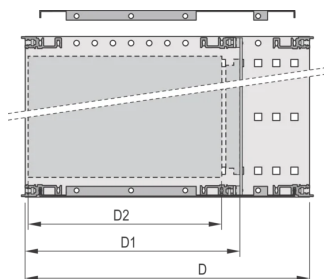

EuropacPRO 19" Subrack Kit do płyty montażowej, ekranowany, CompactPCI, 3 U, 235 mm

NUMER KATALOGOWY

24563-152

EMC ekranowany subrack do montażu na płycie montażowej, do zastosowań CPCI.

CERTYFIKATY

FUNKCJE

Podpórka z panelem bocznym typu F („elastyczny”) do modułów wtykowych CompactPCI o dużej sile wstawiania i wyjmowania

Aluminiowa konstrukcja

Tylna szyna pozioma do montażu na płycie montażowej z listwą izolacyjną

Wymiary wewnętrzne i zewnętrzne zgodnie z: IEC 60297-3-100, -101, - 102, -103, -104, IEEE 1101.1, IEEE 1101.10/11

Modyfikacje, takie jak wycięcia, różne wykończenia lub dostępne wymiary

EMC około 40 dB przy GHz, 30 dB przy 2 GHz, przy założeniu, że przód jest pokryty ekranowanymi panelami czołowymi, badanie zgodnie z VG 95373 część 15

Dostarczane jako oszczędzające miejsce płaskie opakowanie

IP 20, zgodnie z IEC 60529

Szyna pozioma typu „Heavy”

ATRYBUTY PRODUKTU

Wysokość stojaka: 3U

Głębokość (D): 235mm

Liczba opakowań: 1

Do montażu: Płyta montażowa