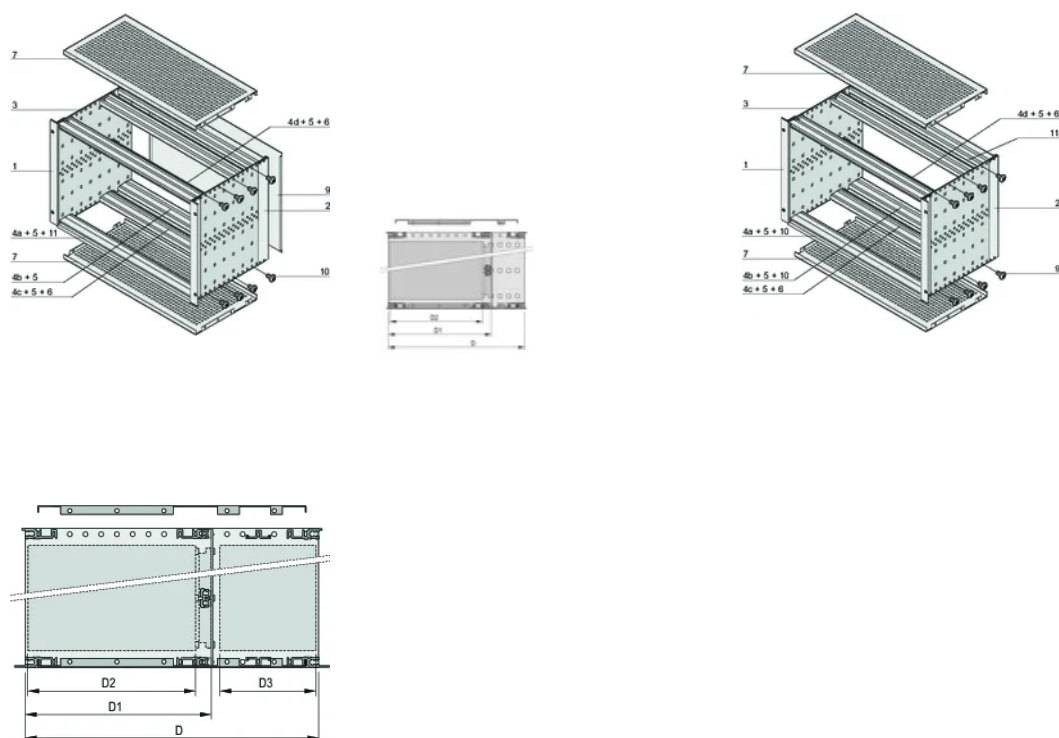

SCHEMATY

OSTRZEŻENIE

Produkty nVent powinny być instalowane i używane wyłącznie zgodnie z instrukcjami i materiałami szkoleniowymi nVent. Instrukcje są dostępne na stronie www.nvent.com oraz u przedstawiciela działu obsługi klienta firmy nVent. Nieprawidłowa instalacja, niewłaściwe użycie, niewłaściwe zastosowanie lub inne nieprzestrzeganie instrukcji i ostrzeżeń nVent może spowodować nieprawidłowe działanie produktu, uszkodzenie mienia, poważne obrażenia ciała i śmierć i/lub utratę gwarancji.

North America

All locations
+1.763.422.2661
Chat with us:
nvent.com/schroff

Europe

Straubenhardt, Germany
+49.7082.794.0
Betschdorf, France
+33.3.88.90.64.90
Warsaw, Poland
+48.22.209.98.35
Assago, Italy
+39.02.932.7141
Chat with us:
nvent.com/schroff

Asia

Shanghai, China
+86.21.2412.6943
Qingdao, China
+86.532.8771.6101
Singapore
+65.6768.5800
Shin-Yokohama, Japan
+81.45.476.0271
Chat with us:
nvent.com/schroff

Middle East & India

Dubai, United Arab Emirates
+971.4.378.1700
Bangalore, India
+91.80.6715.2001
Istanbul, Turkey
+90.216.250.7374
Chat with us:
nvent.com/schroff

Marki w naszej ofercie:

CADDY ERICO HOFFMAN ILSCO SCHROFF TRACHTE