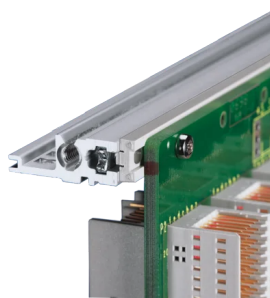

EuropacPRO 19" Subrack Kit do płyty montażowej, ekranowany, CompactPCI, 3 U, 235 mm

NUMER KATALOGOWY

24563-152

EMC ekranowany subrack do montażu na płycie montażowej, do zastosowań CPCI.

CERTYFIKATY

FUNKCJE

Podpórka z panelem bocznym typu F („elastyczny”) do modułów wtykowych CompactPCI o dużej sile wstawiania i wyjmowania

Aluminiowa konstrukcja

Tylna szyna pozioma do montażu na płycie montażowej z listwą izolacyjną

Dostarczane jako oszczędzające miejsce płaskie opakowanie

IP 20, zgodnie z IEC 60529

Szyna pozioma typu „Heavy”

ATRYBUTY PRODUKTU

Wysokość stojaka: 3U

Głębokość (D): 235mm

Liczba opakowań: 1

Do montażu: Płyta montażowa

Głębokość płyty: 160mm

Typ uszczelki: Tekstylna

Uchwyt w zestawie: Nie

Montaż: Stojak

Zgodność z: IEC 60297-3-103; IEEE 1101.10

Ekranowanie EMC: Tak

Wykończenie: Anodyzowany; Powierzchnia pasywowana

Materiał: Aluminium