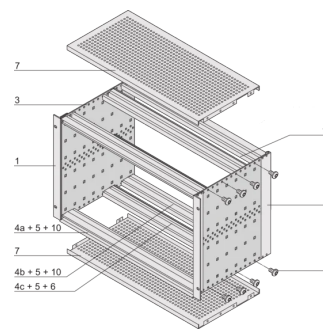

EuropacPRO 19" Subrack Kit do płyty montażowej, ekranowany, CompactPCI, 3 U, 235 mm

NUMER KATALOGOWY

24563-152

EMC ekranowany subrack do montażu na płycie montażowej, do zastosowań CPCI.

CERTYFIKATY

FUNKCJE

Podpórka z panelem bocznym typu F („elastyczny”) do modułów wtykowych CompactPCI o dużej sile wstawiania i wyjmowania

Aluminiowa konstrukcja

Tylna szyna pozioma do montażu na płycie montażowej z listwą izolacyjną

Dostarczane jako oszczędzające miejsce płaskie opakowanie

IP 20, zgodnie z IEC 60529

Szyna pozioma typu „Heavy”

ATRYBUTY PRODUKTU

Wysokość stojaka: 3U

Głębokość (D): 235mm

Liczba opakowań: 1

Do montażu: Płyta montażowa

Głębokość płyty: 160mm

Typ uszczelki: Tekstylna

Uchwyt w zestawie: Nie

Montaż: Stojak

Zgodność z: IEC 60297-3-103; IEEE 1101.10

Ekranowanie EMC: Tak

Wykończenie: Anodyzowany; Powierzchnia pasywowana

Materiał: Aluminium