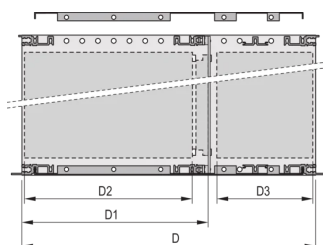

EuropacPRO 19" Subrack Kit do płyty montażowej, ekranowany, CompactPCI, 3 U, 275 mm

NUMER KATALOGOWY

24563-157

EMC ekranowany subrack do montażu na płycie montażowej, do zastosowań CPCI.

CERTYFIKATY

FUNKCJE

Podpórka z panelem bocznym typu F („elastyczny”) do modułów wtykowych CompactPCI o dużej sile wstawiania i wyjmowania

Aluminiowa konstrukcja

Tylna szyna pozioma do montażu na płycie montażowej z listwą izolacyjną