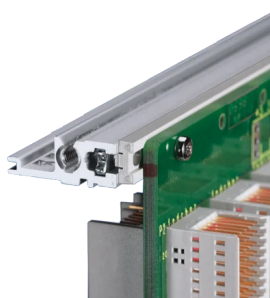

EuropacPRO 19" Subrack Kit do płyty montażowej, ekranowany, CompactPCI, 3 U, 275 mm

NUMER KATALOGOWY

24563-157

EMC ekranowany subrack do montażu na płycie montażowej, do zastosowań CPCI.

CERTYFIKATY

FUNKCJE

Podpórka z panelem bocznym typu F („elastyczny”) do modułów wtykowych CompactPCI o dużej sile wstawiania i wyjmowania

Aluminiowa konstrukcja

Tylna szyna pozioma do montażu na płycie montażowej z listwą izolacyjną

Dostarczane jako oszczędzające miejsce płaskie opakowanie

IP 20, zgodnie z IEC 60529

Szyna pozioma typu „Heavy”

ATRYBUTY PRODUKTU

Wysokość stojaka: 3U

Głębokość (D): 275mm

Tylny We/Wy: Tak

Liczba opakowań: 1

Do montażu: Płyta montażowa

Głębokość płyty: 80mm; 160mm

Typ uszczelki: Tekstylna

Uchwyt w zestawie: Nie

Montaż: Stojak

Zgodność z: IEC 60297-3-103; IEEE 1101.10; IEEE 1101.11

Ekranowanie EMC: Tak

Wykończenie: Anodyzowany; Powierzchnia pasywowana