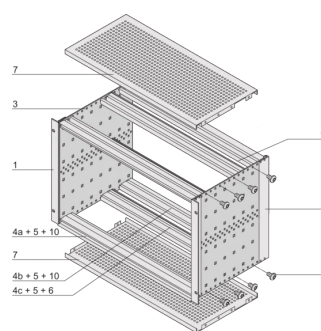

EuropacPRO 19" Subrack Kit do płyty montażowej, ekranowany, CompactPCI, 3 U, 275 mm

NUMER KATALOGOWY

24563-157

EMC ekranowany subrack do montażu na płycie montażowej, do zastosowań CPCI.

CERTYFIKATY

FUNKCJE

Podpórka z panelem bocznym typu F („elastyczny”) do modułów wtykowych CompactPCI o dużej sile wstawiania i wyjmowania

Aluminiowa konstrukcja

Tylna szyna pozioma do montażu na płycie montażowej z listwą izolacyjną

Wymiary wewnętrzne i zewnętrzne zgodnie z: IEC 60297-3-100, -101, - 102, -103, -104, IEEE 1101.1, IEEE 1101.10/11

Modyfikacje, takie jak wycięcia, różne wykończenia lub dostępne wymiary

EMC około 40 dB przy GHz, 30 dB przy 2 GHz, przy założeniu, że przód jest pokryty ekranowanymi panelami czołowymi, badanie zgodnie z VG 95373 część 15

Dostarczane jako oszczędzające miejsce płaskie opakowanie

IP 20, zgodnie z IEC 60529

Szyna pozioma typu „Heavy”

ATRYBUTY PRODUKTU

Wysokość stojaka: 3U

Głębokość (D): 275mm

Tylny We/Wy: Tak

Liczba opakowań: 1