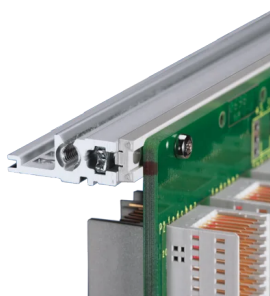

EuropacPRO 19" Subrack Kit do płyty montażowej, Heavy, Retrofit Shielding, 3 U, 175 mm

NUMER KATALOGOWY

24563-161

Tylna szyna pozioma do montażu na płycie montażowej z listwą izolacyjną

CERTYFIKATY

FUNKCJE

Szyna pozioma typu „Heavy”

Odporność na wstrząsy i wibracje do 5 g.

IP 20, zgodnie z IEC 60529

Wstrząsy i wibracje testowane zgodnie z niemieckimi normami "Bahn" BN 411002, BN 411003

Wymiary wewnętrzne i zewnętrzne zgodnie z: IEC 60297-3-100, -101, IEEE 1101.1

Zainstalowany ładunek do 15 kg.

Wersja bez przednich klamek

Dostarczane jako oszczędzające miejsce płaskie opakowanie

ATRYBUTY PRODUKTU

Wysokość stojaka: 3U

Głębokość: 175mm

Liczba opakowań: 1

Do montażu: Płyta montażowa

Głębokość płyty: 160mm

Typ uszczelki: Tekstylna

Odporność na wstrząsy i drgania: 5g (force)

Uchwyt w zestawie: Nie

Montaż: Stojak

Zgodność z: IEC 60297-3-103

Ekranowanie EMC: Nie

Wykończenie: Anodyzowany; Powierzchnia pasywowana