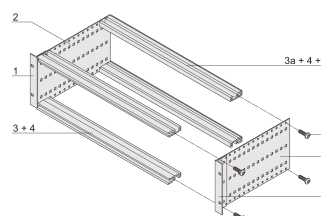

EuropacPRO 19" Subrack Kit do płyty montażowej, Heavy, Retrofit Shielding, 3 U, 175 mm

NUMER KATALOGOWY

24563-161

Tylna szyna pozioma do montażu na płycie montażowej z listwą izolacyjną

CERTYFIKATY

FUNKCJE

Szyna pozioma typu „Heavy”

Odporność na wstrząsy i wibracje do 5 g.

IP 20, zgodnie z IEC 60529

Wstrząsy i wibracje testowane zgodnie z niemieckimi normami "Bahn" BN 411002, BN 411003

Wymiary wewnętrzne i zewnętrzne zgodnie z: IEC 60297-3-100, -101, IEEE 1101.1

Zainstalowany ładunek do 15 kg.

Wersja bez przednich klamek

Dostarczane jako oszczędzające miejsce płaskie opakowanie

ATRYBUTY PRODUKTU

Wysokość stojaka: 3U

Głębokość: 175mm

Liczba opakowań: 1

Do montażu: Płyta montażowa

Materiał: Aluminium

Typ produktu: Stojak podrzędny/podstawa montażowa

Szerokość stojaka: 84HP

Obciążenie statyczne: 15kg

Net Weight: 1.23kg

DODATKOWE INFORMACJE O PRODUKCIE

Indywidualna konfiguracja: Szeroka gama wariantów wysokości, szerokości i głębokości; szyny prowadzące do szerokiej gamy zastosowań; opcje wnętrza; akcesoria i materiały montażowe.