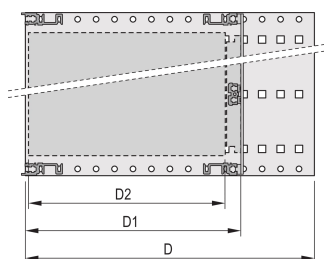

EuropacPRO 19" Subrack Kit do płyty montażowej, Heavy, Retrofit Shielding, 3 U, 175 mm

NUMER KATALOGOWY

24563-161

Tylna szyna pozioma do montażu na płycie montażowej z listwą izolacyjną

CERTYFIKATY

FUNKCJE

Szyna pozioma typu „Heavy”

Odporność na wstrząsy i wibracje do 5 g.

IP 20, zgodnie z IEC 60529

Wstrząsy i wibracje testowane zgodnie z niemieckimi normami "Bahn" BN 411002, BN 411003