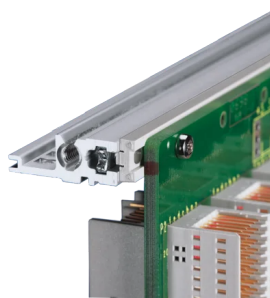

EuropacPRO 19" Subrack Kit do płyty montażowej, Heavy, Retrofit Shielding, 3 U, 235 mm

NUMER KATALOGOWY

24563-162

Tylna szyna pozioma do montażu na płycie montażowej z listwą izolacyjną

CERTYFIKATY

FUNKCJE

Szyna pozioma typu „Heavy”

Odporność na wstrząsy i wibracje do 5 g.

IP 20, zgodnie z IEC 60529

Wstrząsy i wibracje testowane zgodnie z niemieckimi normami "Bahn" BN 411002, BN 411003

Wymiary wewnętrzne i zewnętrzne zgodnie z: IEC 60297-3-100, -101, IEEE 1101.1

Zainstalowany ładunek do 15 kg.

Wersja bez przednich klamek

Dostarczane jako oszczędzające miejsce płaskie opakowanie

ATRYBUTY PRODUKTU

Wysokość stojaka: 3U

Głębokość: 235mm

Liczba opakowań: 1

Do montażu: Płyta montażowa

Głębokość płyty: 160mm; 220mm

Typ uszczelki: Tekstylna

Odporność na wstrząsy i drgania: 5g (force)

Uchwyt w zestawie: Nie

Montaż: Stojak

Zgodność z: IEC 60297-3-103

Ekranowanie EMC: Nie

Wykończenie: Anodowany; Powierzchnia pasywowana