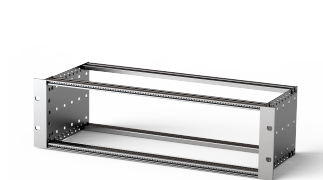

EuropacPRO 19" Subrack Kit do płyty montażowej, Heavy, Retrofit Shielding, 3 U, 235 mm

NUMER KATALOGOWY

24563-162

Tylna szyna pozioma do montażu na płycie montażowej z listwą izolacyjną

CERTYFIKATY

FUNKCJE

Szyna pozioma typu „Heavy”

Odporność na wstrząsy i wibracje do 5 g.

IP 20, zgodnie z IEC 60529

Wstrząsy i wibracje testowane zgodnie z niemieckimi normami "Bahn" BN 411002, BN 411003

Wymiary wewnętrzne i zewnętrzne zgodnie z: IEC 60297-3-100, -101, IEEE 1101.1

Zainstalowany ładunek do 15 kg.

Wersja bez przednich klamek

Dostarczane jako oszczędzające miejsce płaskie opakowanie

ATRYBUTY PRODUKTU

Wysokość stojaka: 3U

Głębokość: 235mm

Liczba opakowań: 1

Do montażu: Płyta montażowa

Głębokość płyty: 160mm; 220mm

Typ uszczelki: Tekstylna

Odporność na wstrząsy i drgania: 5g (force)

Uchwyt w zestawie: Nie

Montaż: Stojak

Zgodność z: IEC 60297-3-103

Ekranowanie EMC: Nie

Wykończenie: Anodowany; Powierzchnia pasywowana