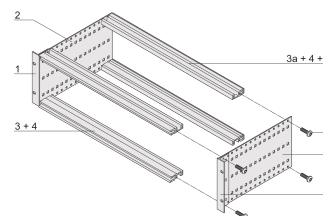

EuropacPRO 19" Subrack Kit do płyty montażowej, Heavy, Retrofit Shielding, 3 U, 235 mm

NUMER KATALOGOWY

24563-162

Tylna szyna pozioma do montażu na płycie montażowej z listwą izolacyjną

CERTYFIKATY

FUNKCJE

Szyna pozioma typu „Heavy”

Odporność na wstrząsy i wibracje do 5 g.

IP 20, zgodnie z IEC 60529

Wstrząsy i wibracje testowane zgodnie z niemieckimi normami "Bahn" BN 411002, BN 411003

Wymiary wewnętrzne i zewnętrzne zgodnie z: IEC 60297-3-100, -101, IEEE 1101.1

Zainstalowany ładunek do 15 kg.

Wersja bez przednich klamek

Dostarczane jako oszczędzające miejsce płaskie opakowanie

ATRYBUTY PRODUKTU

Wysokość stojaka: 3U

Głębokość: 235mm

Liczba opakowań: 1

Do montażu: Płyta montażowa

Materiał: Aluminium

Typ produktu: Stojak podrzędny/podstawa montażowa

Szerokość stojaka: 84HP

Obciążenie statyczne: 15kg

Net Weight: 1.345kg

DODATKOWE INFORMACJE O PRODUKCIE

Indywidualna konfiguracja: Szeroka gama wariantów wysokości, szerokości i głębokości; szyny prowadzące do szerokiej gamy zastosowań; opcje wnętrza; akcesoria i materiały montażowe.