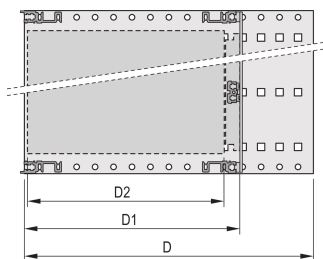

EuropacPRO 19" Subrack Kit do płyty montażowej, Heavy, Retrofit Shielding, 3 U, 235 mm

NUMER KATALOGOWY

24563-162

Tylna szyna pozioma do montażu na płycie montażowej z listwą izolacyjną

CERTYFIKATY

FUNKCJE

Szyna pozioma typu „Heavy”

Odporność na wstrząsy i wibracje do 5 g.

IP 20, zgodnie z IEC 60529

Wstrząsy i wibracje testowane zgodnie z niemieckimi normami "Bahn" BN 411002, BN 411003