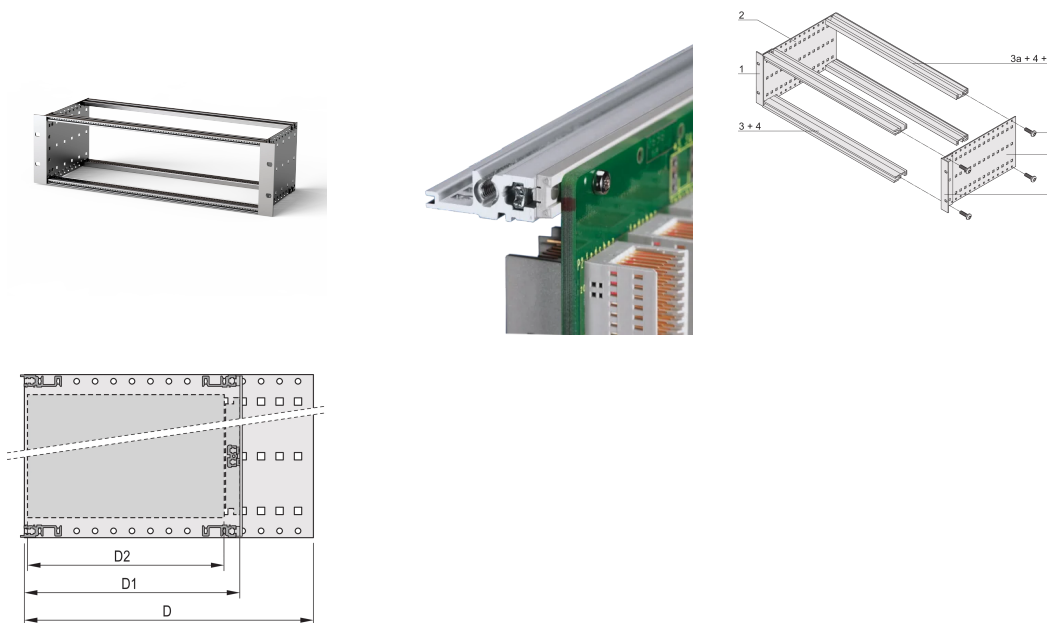

EuropacPRO 19" Subrack Kit do płyty montażowej, Heavy, Retrofit Shielding, 3 U, 295 mm

NUMER KATALOGOWY

24563-163

Tylna szyna pozioma do montażu na płycie montażowej z listwą izolacyjną

CERTYFIKATY

FUNKCJE

Szyna pozioma typu „Heavy”

Odporność na wstrząsy i wibracje do 5 g.

IP 20, zgodnie z IEC 60529

Wstrząsy i wibracje testowane zgodnie z niemieckimi normami "Bahn" BN 411002, BN 411003

Wymiary wewnętrzne i zewnętrzne zgodnie z: IEC 60297-3-100, -101, IEEE 1101.1

Zainstalowany ładunek do 15 kg.

Wersja bez przednich klamek

Dostarczane jako oszczędzające miejsce płaskie opakowanie

ATRYBUTY PRODUKTU

Wysokość stojaka: 3U

Głębokość: 295mm

Liczba opakowań: 1

Do montażu: Płyta montażowa

Głębokość płyty: 160mm; 220mm; 280mm

Typ uszczelki: Tekstylna

Odporność na wstrząsy i drgania: 5g (force)

Uchwyt w zestawie: Nie

Montaż: Stojak

Zgodność z: IEC 60297-3-103

Ekranowanie EMC: Nie

Wykończenie: Anodyzowany; Powierzchnia pasywowana