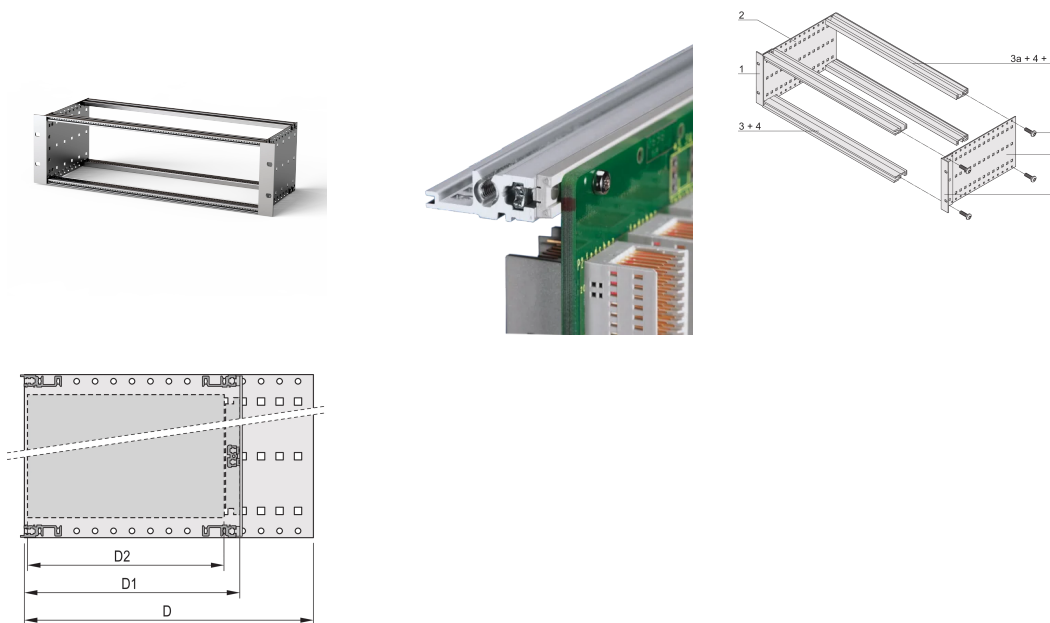

EuropacPRO 19" Subrack Kit do płyty montażowej, Heavy, Retrofit Shielding, 3 U, 355 mm

NUMER KATALOGOWY

24563-164

Tylna szyna pozioma do montażu na płycie montażowej z listwą izolacyjną

CERTYFIKATY

FUNKCJE

Szyna pozioma typu „Heavy”

Odporność na wstrząsy i wibracje do 5 g.

IP 20, zgodnie z IEC 60529

Wstrząsy i wibracje testowane zgodnie z niemieckimi normami "Bahn" BN 411002, BN 411003

Wymiary wewnętrzne i zewnętrzne zgodnie z: IEC 60297-3-100, -101, IEEE 1101.1

Zainstalowany ładunek do 15 kg.

Wersja bez przednich klamek

Dostarczane jako oszczędzające miejsce płaskie opakowanie

ATRYBUTY PRODUKTU

Wysokość stojaka: 3U

Głębokość: 355mm

Liczba opakowań: 1

Do montażu: Płyta montażowa

Głębokość płyty: 160mm; 220mm; 280mm; 340mm

Typ uszczelki: Tekstylna

Odporność na wstrząsy i drgania: 5g (force)

Uchwyt w zestawie: Nie

Montaż: Stojak

Zgodność z: IEC 60297-3-103

Ekranowanie EMC: Nie

Wykończenie: Anodyzowany; Powierzchnia pasywowana