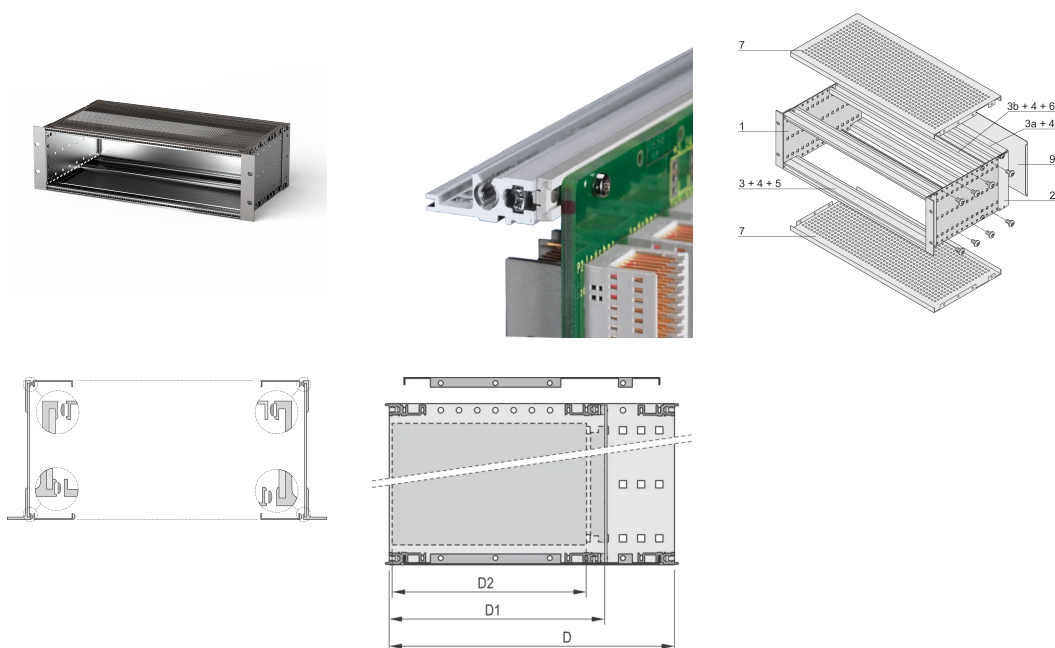

EuropacPRO 19" Subrack Kit do płyty montażowej, ciężki, ekranowany, 3 U, 235 mm

NUMER KATALOGOWY

24563-172

EMC ekranowany subrack do montażu na płycie montażowej, wersja ciężka z przyspawanymi panelami bocznymi.

CERTYFIKATY

FUNKCJE

Podpórka z bocznym panelem typu H („Heavy”), wspornik 19” jest mocno przymocowany do panelu bocznego (spawane na zimno)

Modyfikacje, takie jak wycięcia, różne wykończenia lub dostępne wymiary

Dostarczane jako oszczędzające miejsce płaskie opakowanie

Aluminiowa konstrukcja

Szyna pozioma typu „Heavy”

Tylna szyna pozioma do montażu na płycie montażowej z listwą izolacyjną

EMC około 40 dB przy GHz, 30 dB przy 2 GHz, przy założeniu, że przód jest pokryty ekranowanymi panelami czołowymi, badanie zgodnie z VG 95373 część 15

Wysokość stojaka: 3U

Głębokość (D): 235mm

Liczba opakowań: 1

Do montażu: Płyta montażowa

Głębokość płyty: 160mm; 220mm

Typ uszczelki: Tekstylna

Odporność na wstrząsy i drgania: 5g (force)

Uchwyt w zestawie: Nie