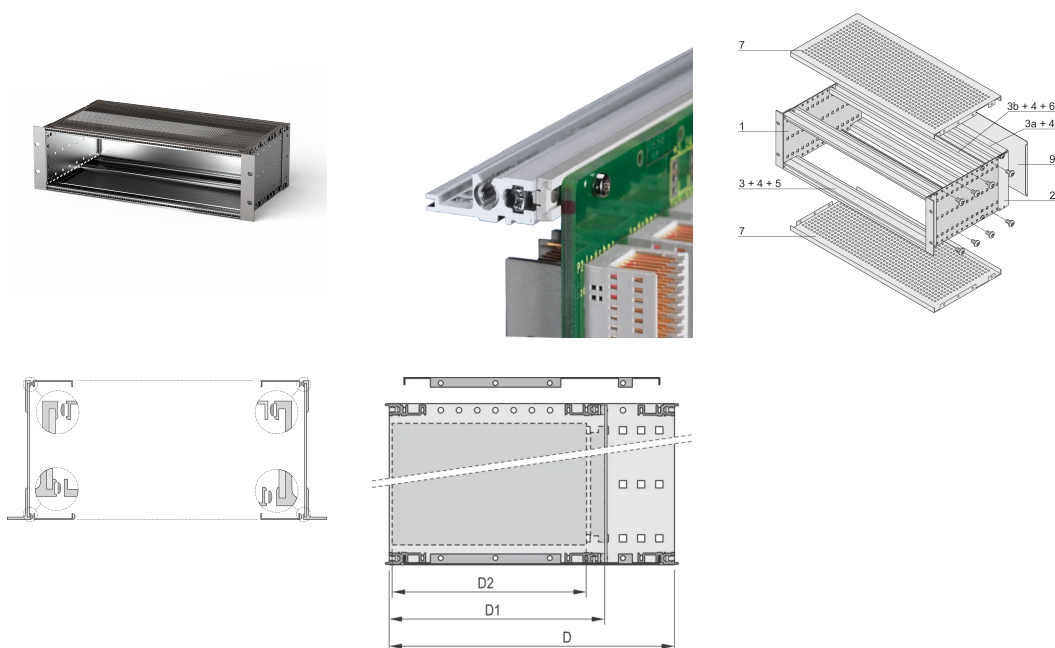

EuropacPRO 19" Subrack Kit do płyty montażowej, ciężki, ekranowany, 3 U, 295 mm

NUMER KATALOGOWY

24563-173

EMC ekranowany subrack do montażu na płycie montażowej, wersja ciężka z przyspawanymi panelami bocznymi.

CERTYFIKATY

FUNKCJE

Podpórka z bocznym panelem typu H („Heavy”), wspornik 19” jest mocno przymocowany do panelu bocznego (spawane na zimno)

Modyfikacje, takie jak wycięcia, różne wykończenia lub dostępne wymiary

Dostarczane jako oszczędzające miejsce płaskie opakowanie

Aluminiowa konstrukcja

Szyna pozioma typu „Heavy”

Tylna szyna pozioma do montażu na płycie montażowej z listwą izolacyjną

EMC około 40 dB przy GHz, 30 dB przy 2 GHz, przy założeniu, że przód jest pokryty ekranowanymi panelami czołowymi, badanie zgodnie z VG 95373 część 15

Wysokość stojaka: 3U

Głębokość (D): 295mm

Liczba opakowań: 1

Do montażu: Płyta montażowa

Głębokość płyty: 160mm; 220mm; 280mm

Typ uszczelki: Tekstylna

Odporność na wstrząsy i drgania: 5g (force)

Uchwyt w zestawie: Nie