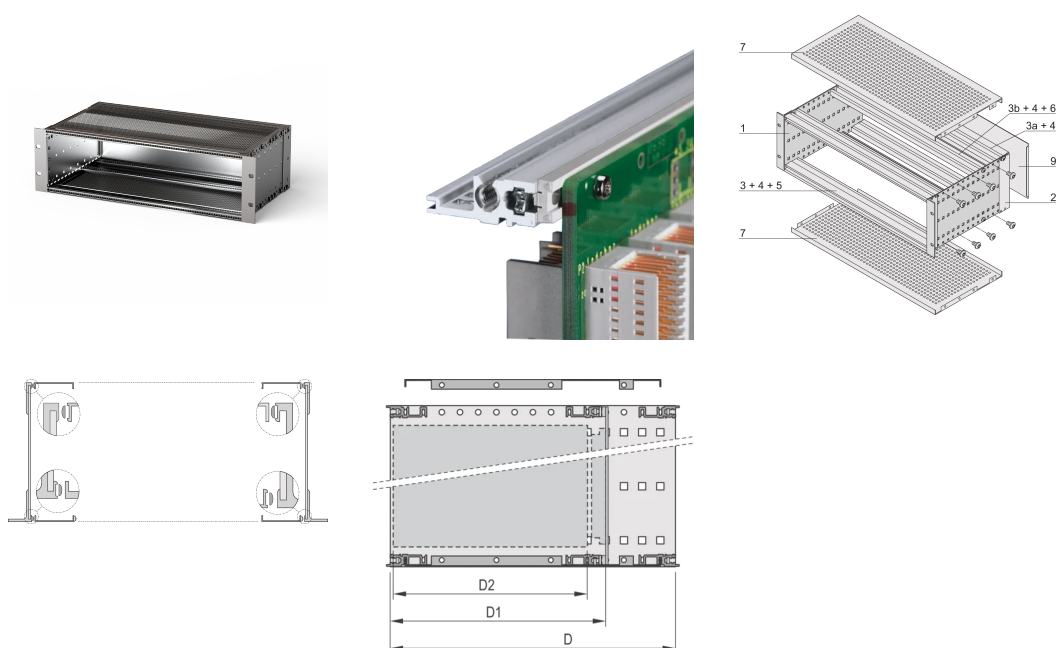

EuropacPRO 19" Subrack Kit do płyty montażowej, ciężki, ekranowany, 3 U, 355 mm

NUMER KATALOGOWY

24563-174

EMC ekranowany subrack do montażu na płycie montażowej, wersja ciężka z przyspawanymi panelami bocznymi.

CERTYFIKATY

FUNKCJE

Podpórka z bocznym panelem typu H („Heavy”), wspornik 19” jest mocno przymocowany do panelu bocznego (spawane na zimno)

Modyfikacje, takie jak wycięcia, różne wykończenia lub dostępne wymiary

Dostarczane jako oszczędzające miejsce płaskie opakowanie

Aluminiowa konstrukcja

Szyna pozioma typu „Heavy”

Tyłna szyna pozioma do montażu na płycie montażowej z listwą izolacyjną

EMC około 40 dB przy GHz, 30 dB przy 2 GHz, przy założeniu, że przód jest pokryty ekranowanymi panelami czołowymi, badanie zgodnie z VG 95373 część 15

Wysokość stojaka: 3U

Głębokość (D): 355mm

Liczba opakowań: 1

Do montażu: Płyta montażowa

Głębokość płyty: 160mm; 220mm; 280mm

Typ uszczelki: Tekstylna

Odporność na wstrząsy i drgania: 5g (force)

Uchwyt w zestawie: Nie