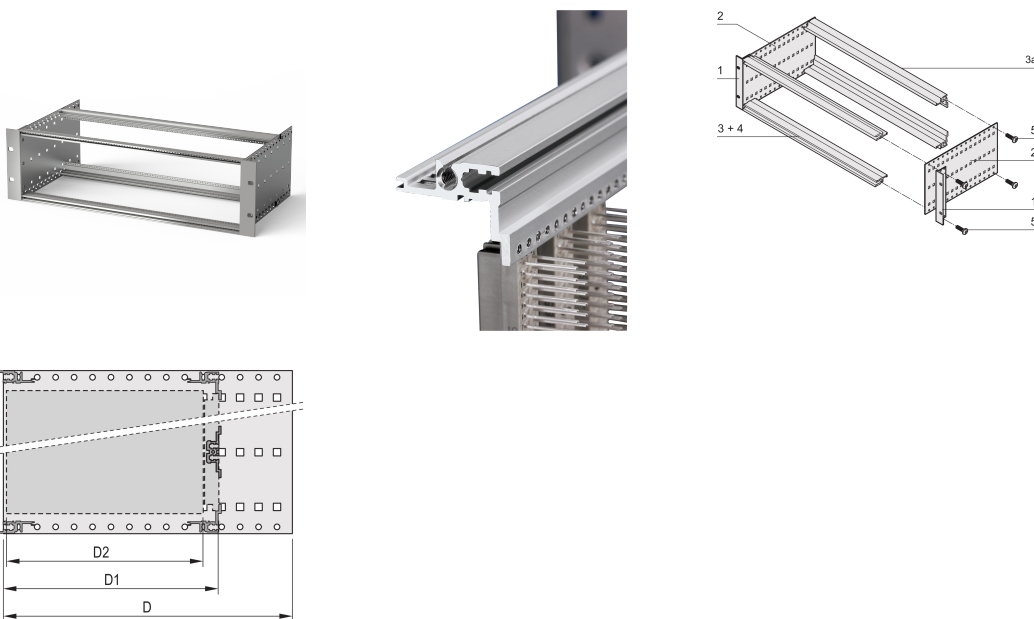

EuropacPRO 19" Subrack Kit do złącza DIN, Retrofit Shielding, 3 U, 175 mm

NUMER KATALOGOWY

24563-191

Nieekranowana podstawka do montażu złącza DIN EN 60603-2 (DIN 41612).

CERTYFIKATY

FUNKCJE

Podpórka z bocznym panelem typu F („elastyczny”), przedni wspornik 19” w zestawie, uchwyt 19” z regulacją głębokości sprzedawany oddzielnie (nie wchodzi w skład zestawu)

Aluminiowa konstrukcja

IP 20, zgodnie z IEC 60529

Wymiary wewnętrzne i zewnętrzne zgodnie z: IEC 60297-3-100, -101, IEEE 1101.1

Tylne szyny poziome do mocowania złącza (IEC 60603-2 / DIN 41612)

Modyfikacje, takie jak wycięcia, różne wykończenia lub dostępne wymiary

Dostarczane jako oszczędzające miejsce płaskie opakowanie

Szyna pozioma typu „light”

ATRYBUTY PRODUKTU

Wysokość stojaka: 3U

Głębokość: 175mm

Liczba opakowań: 1

Do montażu: Złącze DIN

Głębokość płyty: 160mm

Typ uszczelki: Stal nierdzewna (możliwość modernizacji)

Uchwyt w zestawie: Nie

Montaż: Stojak

Zgodność z: IEC 60297-3-103

Ekranowanie EMC: Nie

Wykończenie: Anodyzowany; Powierzchnia pasywowana

Materiał: Aluminium