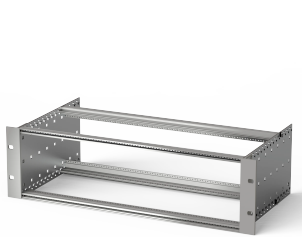

EuropacPRO 19" Subrack Kit do złącza DIN, Retrofit Shielding, 3 U, 235 mm

NUMER KATALOGOWY

24563-192

Nieekranowana podstawka do montażu złącza DIN EN 60603-2 (DIN 41612).

CERTYFIKATY

FUNKCJE

Podpórka z bocznym panelem typu F („elastyczny”), przedni wspornik 19” w zestawie, uchwyt 19” z regulacją głębokości sprzedawany oddzielnie (nie wchodzi w skład zestawu)

Aluminiowa konstrukcja

IP 20, zgodnie z IEC 60529

Wymiary wewnętrzne i zewnętrzne zgodnie z: IEC 60297-3-100, -101, IEEE 1101.1

Tylne szyny poziome do mocowania złącza (IEC 60603-2 / DIN 41612)