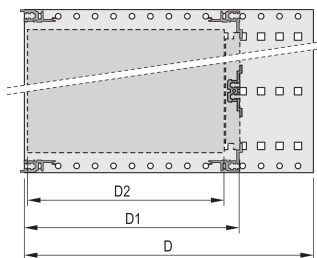

EuropacPRO 19" Subrack Kit do złącza DIN, Retrofit Shielding, 3 U, 235 mm

NUMER KATALOGOWY

24563-192

Nieekranowana podstawka do montażu złącza DIN EN 60603-2 (DIN 41612).

CERTYFIKATY

FUNKCJE

Podpórka z bocznym panelem typu F („elastyczny”), przedni wspornik 19” w zestawie, uchwyt 19” z regulacją głębokości sprzedawany oddzielnie (nie wchodzi w skład zestawu)

Aluminiowa konstrukcja

IP 20, zgodnie z IEC 60529

Wymiary wewnętrzne i zewnętrzne zgodnie z: IEC 60297-3-100, -101, IEEE 1101.1

Tylne szyny poziome do mocowania złącza (IEC 60603-2 / DIN 41612)