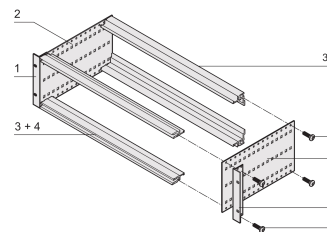

EuropacPRO 19" Subrack Kit do złącza DIN, Retrofit Shielding, 3 U, 235 mm

NUMER KATALOGOWY

24563-192

Nieekranowana podstawka do montażu złącza DIN EN 60603-2 (DIN 41612).

CERTYFIKATY

FUNKCJE

Podpórka z bocznym panelem typu F („elastyczny”), przedni wspornik 19” w zestawie, uchwyt 19” z regulacją głębokości sprzedawany oddzielnie (nie wchodzi w skład zestawu)

Aluminiowa konstrukcja

IP 20, zgodnie z IEC 60529

Wymiary wewnętrzne i zewnętrzne zgodnie z: IEC 60297-3-100, -101, IEEE 1101.1

Tylne szyny poziome do mocowania złącza (IEC 60603-2 / DIN 41612)