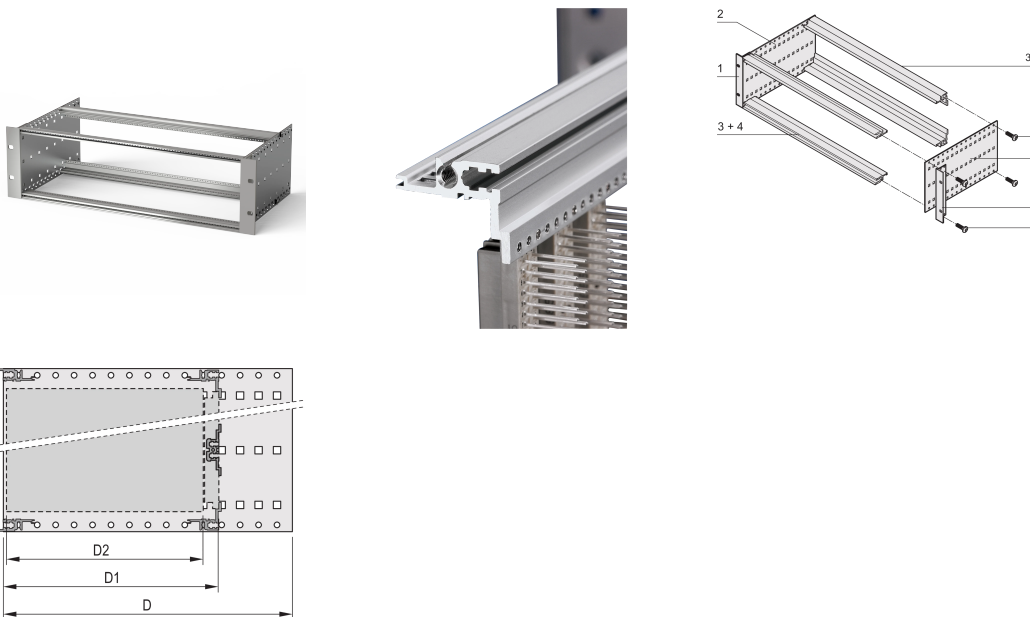

EuropacPRO 19" Subrack Kit do złącza DIN, Retrofit Shielding, 3 U, 295 mm

NUMER KATALOGOWY

24563-193

Nieekranowana podstawka do montażu złącza DIN EN 60603-2 (DIN 41612).

CERTYFIKATY

FUNKCJE

Podpórka z bocznym panelem typu F („elastyczny”), przedni wspornik 19” w zestawie, uchwyt 19” z regulacją głębokości sprzedawany oddzielnie (nie wchodzi w skład zestawu)

Aluminiowa konstrukcja

IP 20, zgodnie z IEC 60529

Wymiary wewnętrzne i zewnętrzne zgodnie z: IEC 60297-3-100, -101, IEEE 1101.1

Tylne szyny poziome do mocowania złącza (IEC 60603-2 / DIN 41612)