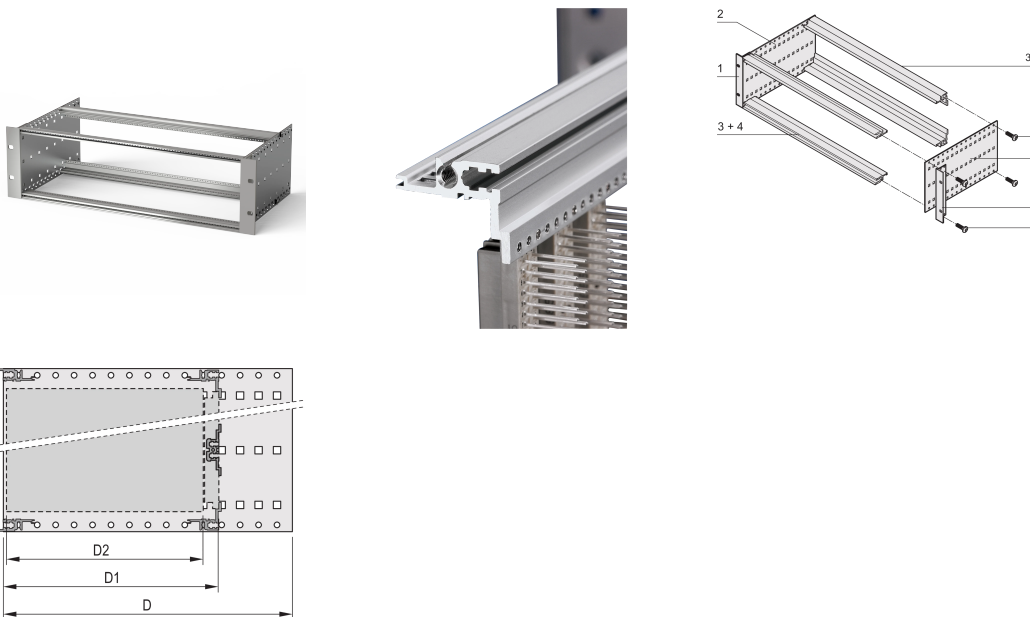

EuropacPRO 19" Subrack Kit do złącza DIN, Retrofit Shielding, 3 U, 355 mm

NUMER KATALOGOWY

24563-194

Nieekranowana podstawka do montażu złącza DIN EN 60603-2 (DIN 41612).

CERTYFIKATY

FUNKCJE

Podpórka z bocznym panelem typu F („elastyczny”), przedni wspornik 19” w zestawie, uchwyt 19” z regulacją głębokości sprzedawany oddzielnie (nie wchodzi w skład zestawu)

Aluminiowa konstrukcja

IP 20, zgodnie z IEC 60529

Wymiary wewnętrzne i zewnętrzne zgodnie z: IEC 60297-3-100, -101, IEEE 1101.1

Tyłne szyny poziome do mocowania złącza (IEC 60603-2 / DIN 41612)