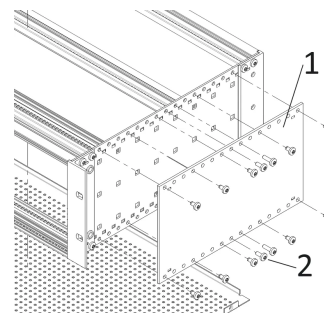

Pokrywa panelu bocznego EuropacPRO Advanced EMC, 4U, 295 mm

NUMER KATALOGOWY

24563-267

Aluminiowy panel boczny 3mm, aby zwiększyć efekt ekranowania EMC subracka poprzez pokrycie niepotrzebnych wycięć.

CERTYFIKATY

FUNKCJE

Ostony bocznych paneli zwiększają boczne ekranowanie RF

Montowane na zewnątrz standardowego panelu bocznego

W zestawie materiał montażowy

ATRYBUTY PRODUKTU

Wysokość stojaka: 4U

Głębokość: 295mm

Liczba opakowań: 2

Ekranowanie EMC: Tak

Wykończenie: Powierzchnia pasywowana

Długość: 295mm

Materiał: Aluminium

Rodzina produktów: EuropacPRO

Typ produktu: Panel boczny

Typ: Typ H

Współpracuje z: Stojaki podrzędne

Jednostka opakowania: Para

DODATKOWE INFORMACJE O PRODUKCIE

Panel boczny i wspornik 19" są spawane na zimno. Tox-cold. Toxen = Technika clinching, bez dodatkowych pomocy. Odbywa się to za pomocą specjalnych narzędzi i wysokiego ciśnienia.