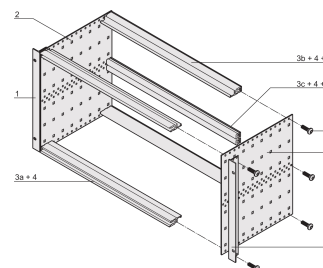

EuropacPRO 19" Subrack Kit for Backplane, Retrofit Shielding, 6 U, 175 mm

NUMER KATALOGOWY

24563-431

Nieekranowana podstawka do montażu na płycie montażowej.

CERTYFIKATY

FUNKCJE

Podpórka z bocznym panelem typu F („elastyczny”), przedni wspornik 19” w zestawie, uchwyt 19” z regulacją głębokości sprzedawany oddzielnie (nie wchodzi w skład zestawu)

Tylna szyna pozioma do montażu na płycie montażowej z listwą izolacyjną

Aluminiowa konstrukcja

IP 20, zgodnie z IEC 60529

Modyfikacje, takie jak wycięcia, różne wykończenia lub dostępne wymiary