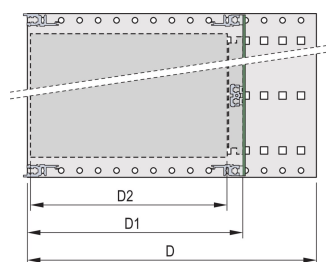

EuropacPRO 19" Subrack Kit for Backplane, Retrofit Shielding, 6 U, 235 mm

NUMER KATALOGOWY

24563-432

Nieekranowana podstawka do montażu na płycie montażowej.

CERTYFIKATY

FUNKCJE

Podpórka z bocznym panelem typu F („elastyczny”), przedni wspornik 19” w zestawie, uchwyt 19” z regulacją głębokości sprzedawany oddzielnie (nie wchodzi w skład zestawu)

Tylna szyna pozioma do montażu na płycie montażowej z listwą izolacyjną

Aluminiowa konstrukcja

IP 20, zgodnie z IEC 60529

Modyfikacje, takie jak wycięcia, różne wykończenia lub dostępne wymiary