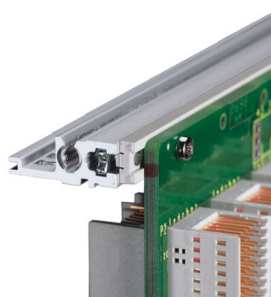

EuropacPRO 19" Subrack Kit for Backplane, Retrofit Shielding, 6 U, 235 mm

NUMER KATALOGOWY

24563-432

Nieekranowana podstawka do montażu na płycie montażowej.

CERTYFIKATY

FUNKCJE

Podpórka z bocznym panelem typu F („elastyczny”), przedni wspornik 19” w zestawie, uchwyt 19” z regulacją głębokości sprzedawany oddzielnie (nie wchodzi w skład zestawu)

Tylna szyna pozioma do montażu na płycie montażowej z listwą izolacyjną

Aluminiowa konstrukcja

IP 20, zgodnie z IEC 60529

Modyfikacje, takie jak wycięcia, różne wykończenia lub dostępne wymiary

Dostarczane jako oszczędzające miejsce płaskie opakowanie

Szyna pozioma typu „light”

Wymiary wewnętrzne i zewnętrzne zgodnie z: IEC 60297-3-100, -101, IEEE 1101.1

ATRYBUTY PRODUKTU

Wysokość stojaka: 6U

Głębokość: 235mm

Liczba opakowań: 1

Do montażu: Płyta montażowa

Głębokość płyty: 160mm; 220mm

Typ uszczelki: Stal nierdzewna (możliwość modernizacji)

Uchwyt w zestawie: Nie

Montaż: Stojak

Zgodność z: IEC 60297-3-103

Ekranowanie EMC: Nie

Wykończenie: Anodyzowany; Powierzchnia pasywowana