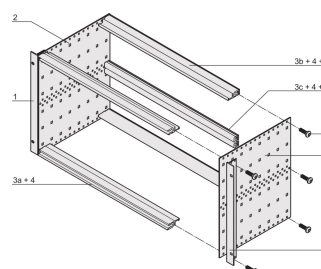

EuropacPRO 19" Subrack Kit for Backplane, Retrofit Shielding, 6 U, 235 mm

NUMER KATALOGOWY

24563-432

Nieekranowana podstawka do montażu na płycie montażowej.

CERTYFIKATY

FUNKCJE

Podpórka z bocznym panelem typu F („elastyczny”), przedni wspornik 19” w zestawie, uchwyt 19” z regulacją głębokości sprzedawany oddzielnie (nie wchodzi w skład zestawu)

Tylna szyna pozioma do montażu na płycie montażowej z listwą izolacyjną

Aluminiowa konstrukcja

IP 20, zgodnie z IEC 60529

Modyfikacje, takie jak wycięcia, różne wykończenia lub dostępne wymiary

Dostarczane jako oszczędzające miejsce płaskie opakowanie

Szyna pozioma typu „light”

Wymiary wewnętrzne i zewnętrzne zgodnie z: IEC 60297-3-100, -101, IEEE 1101.1

ATRYBUTY PRODUKTU

Wysokość stojaka: 6U

Głębokość: 235mm

Liczba opakowań: 1

Do montażu: Płyta montażowa

Głębokość płyty: 160mm; 220mm

Typ uszczelki: Stal nierdzewna (możliwość modernizacji)

Uchwyt w zestawie: Nie

Montaż: Stojak

Zgodność z: IEC 60297-3-103

Ekranowanie EMC: Nie

Wykończenie: Anodyzowany; Powierzchnia pasywowana