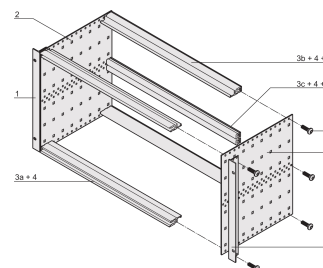

EuropacPRO 19" Subrack Kit for Backplane, Retrofit Shielding, 6 U, 295 mm

NUMER KATALOGOWY

24563-433

Nieekranowana podstawka do montażu na płycie montażowej.

CERTYFIKATY

FUNKCJE

Podpórka z bocznym panelem typu F („elastyczny”), przedni wspornik 19” w zestawie, uchwyt 19” z regulacją głębokości sprzedawany oddzielnie (nie wchodzi w skład zestawu)

Tylna szyna pozioma do montażu na płycie montażowej z listwą izolacyjną

Aluminiowa konstrukcja

IP 20, zgodnie z IEC 60529

Modyfikacje, takie jak wycięcia, różne wykończenia lub dostępne wymiary

Dostarczane jako oszczędzające miejsce płaskie opakowanie

Szyna pozioma typu „light”

Wymiary wewnętrzne i zewnętrzne zgodnie z: IEC 60297-3-100, -101, IEEE 1101.1

ATRYBUTY PRODUKTU

Wysokość stojaka: 6U

Głębokość: 295mm

Liczba opakowań: 1

Do montażu: Płyta montażowa

Głębokość płyty: 160mm; 220mm; 280mm

Typ uszczelki: Stal nierdzewna (możliwość modernizacji)

Uchwyt w zestawie: Nie

Montaż: Stojak

Zgodność z: IEC 60297-3-103

Ekranowanie EMC: Nie

Wykończenie: Anodyzowany; Powierzchnia pasywowana