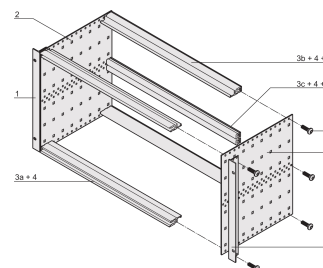

EuropacPRO 19" Subrack Kit for Backplane, Retrofit Shielding, 6 U, 355 mm

NUMER KATALOGOWY

24563-434

Nieekranowana podstawka do montażu na płycie montażowej.

CERTYFIKATY

FUNKCJE

Podpórka z bocznym panelem typu F („elastyczny”), przedni wspornik 19” w zestawie, uchwyt 19” z regulacją głębokości sprzedawany oddzielnie (nie wchodzi w skład zestawu)

Tylna szyna pozioma do montażu na płycie montażowej z listwą izolacyjną

Aluminiowa konstrukcja

IP 20, zgodnie z IEC 60529

Modyfikacje, takie jak wycięcia, różne wykończenia lub dostępne wymiary

Dostarczane jako oszczędzające miejsce płaskie opakowanie

Szyna pozioma typu „light”

Wymiary wewnętrzne i zewnętrzne zgodnie z: IEC 60297-3-100, -101, IEEE 1101.1

ATRYBUTY PRODUKTU

Wysokość stojaka: 6U

Głębokość: 355mm

Liczba opakowań: 1

Do montażu: Płyta montażowa

Głębokość płyty: 160mm; 220mm; 280mm; 340mm

Typ uszczelki: Stal nierdzewna (możliwość modernizacji)

Uchwyt w zestawie: Nie

Montaż: Stojak

Zgodność z: IEC 60297-3-103

Ekranowanie EMC: Nie

Wykończenie: Anodyzowany; Powierzchnia pasywowana