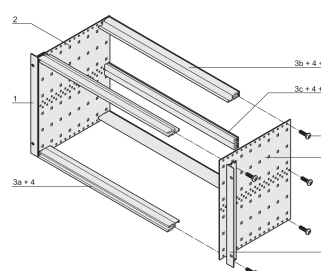

EuropacPRO 19" Subrack Kit for Backplane, Retrofit Shielding, 6 U, 415 mm

NUMER KATALOGOWY

24563-435

Nieekranowana podstawka do montażu na płycie montażowej.

CERTYFIKATY

FUNKCJE

Podpórka z bocznym panelem typu F („elastyczny”), przedni wspornik 19” w zestawie, uchwyt 19” z regulacją głębokości sprzedawany oddzielnie (nie wchodzi w skład zestawu)

Tylna szyna pozioma do montażu na płycie montażowej z listwą izolacyjną

Aluminiowa konstrukcja

IP 20, zgodnie z IEC 60529

Modyfikacje, takie jak wycięcia, różne wykończenia lub dostępne wymiary

Dostarczane jako oszczędzające miejsce płaskie opakowanie

Szyna pozioma typu „light”

Wymiary wewnętrzne i zewnętrzne zgodnie z: IEC 60297-3-100, -101, IEEE 1101.1

ATRYBUTY PRODUKTU

Wysokość stojaka: 6U

Głębokość: 415mm

Liczba opakowań: 1

Do montażu: Płyta montażowa

Głębokość płyty: 160mm; 220mm; 280mm; 340mm

Typ uszczelki: Stal nierdzewna (możliwość modernizacji)

Uchwyt w zestawie: Nie

Montaż: Stojak

Zgodność z: IEC 60297-3-103

Ekranowanie EMC: Nie

Wykończenie: Anodyzowany; Powierzchnia pasywowana