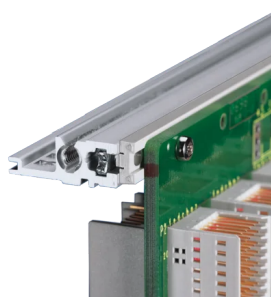

EuropacPRO 19" Subrack Kit for Backplane, Retrofit Shielding, 6 U, 415 mm

NUMER KATALOGOWY

24563-435

Nieekranowana podstawka do montażu na płycie montażowej.

CERTYFIKATY

FUNKCJE

Podpórka z bocznym panelem typu F („elastyczny”), przedni wspornik 19” w zestawie, uchwyt 19” z regulacją głębokości sprzedawany oddzielnie (nie wchodzi w skład zestawu)

Tylna szyna pozioma do montażu na płycie montażowej z listwą izolacyjną

Aluminiowa konstrukcja

IP 20, zgodnie z IEC 60529

Modyfikacje, takie jak wycięcia, różne wykończenia lub dostępne wymiary

Dostarczane jako oszczędzające miejsce płaskie opakowanie

Szyna pozioma typu „light”

Wymiary wewnętrzne i zewnętrzne zgodnie z: IEC 60297-3-100, -101, IEEE 1101.1

ATRYBUTY PRODUKTU

Wysokość stojaka: 6U

Głębokość: 415mm

Liczba opakowań: 1

Do montażu: Płyta montażowa

Głębokość płyty: 160mm; 220mm; 280mm; 340mm

Typ uszczelki: Stal nierdzewna (możliwość modernizacji)

Uchwyt w zestawie: Nie

Montaż: Stojak

Zgodność z: IEC 60297-3-103

Ekranowanie EMC: Nie

Wykończenie: Anodyzowany; Powierzchnia pasywowana