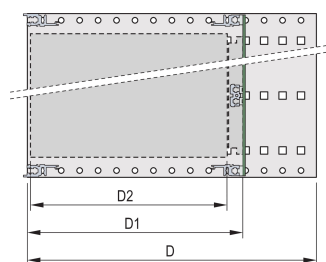

EuropacPRO 19" Subrack Kit for Backplane, Retrofit Shielding, 6 U, 415 mm

NUMER KATALOGOWY

24563-435

Nieekranowana podstawka do montażu na płycie montażowej.

CERTYFIKATY

FUNKCJE

Podpórka z bocznym panelem typu F („elastyczny”), przedni wspornik 19” w zestawie, uchwyt 19” z regulacją głębokości sprzedawany oddzielnie (nie wchodzi w skład zestawu)

Tylna szyna pozioma do montażu na płycie montażowej z listwą izolacyjną

Aluminiowa konstrukcja

IP 20, zgodnie z IEC 60529

Modyfikacje, takie jak wycięcia, różne wykończenia lub dostępne wymiary