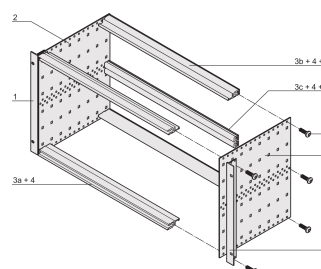

EuropacPRO 19" Subrack Kit for Backplane, Retrofit Shielding, 6 U, 475 mm

NUMER KATALOGOWY

24563-436

Nieekranowana podstawka do montażu na płycie montażowej.

CERTYFIKATY

FUNKCJE

Podpórka z bocznym panelem typu F („elastyczny”), przedni wspornik 19” w zestawie, uchwyt 19” z regulacją głębokości sprzedawany oddzielnie (nie wchodzi w skład zestawu)

Tylna szyna pozioma do montażu na płycie montażowej z listwą izolacyjną

Aluminiowa konstrukcja

IP 20, zgodnie z IEC 60529

Modyfikacje, takie jak wycięcia, różne wykończenia lub dostępne wymiary

Dostarczane jako oszczędzające miejsce płaskie opakowanie

Szyna pozioma typu „light”

Wymiary wewnętrzne i zewnętrzne zgodnie z: IEC 60297-3-100, -101, IEEE 1101.1

ATRYBUTY PRODUKTU

Wysokość stojaka: 6U

Głębokość: 475mm

Liczba opakowań: 1

Do montażu: Płyta montażowa

Głębokość płyty: 160mm; 220mm; 280mm; 340mm

Typ uszczelki: Stal nierdzewna (możliwość modernizacji)

Uchwyt w zestawie: Nie

Montaż: Stojak

Zgodność z: IEC 60297-3-103

Ekranowanie EMC: Nie

Wykończenie: Anodyzowany; Powierzchnia pasywowana