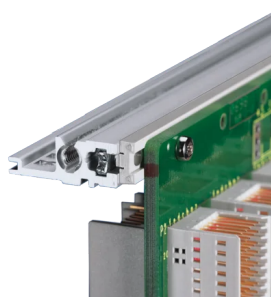

EuropacPRO 19" Subrack Kit for Backplane, Retrofit Shielding, 6 U, 475 mm

NUMER KATALOGOWY

24563-436

Nieekranowana podstawka do montażu na płycie montażowej.

CERTYFIKATY

FUNKCJE

Podpórka z bocznym panelem typu F („elastyczny”), przedni wspornik 19” w zestawie, uchwyt 19” z regulacją głębokości sprzedawany oddzielnie (nie wchodzi w skład zestawu)

Tylna szyna pozioma do montażu na płycie montażowej z listwą izolacyjną

Aluminiowa konstrukcja

IP 20, zgodnie z IEC 60529

Modyfikacje, takie jak wycięcia, różne wykończenia lub dostępne wymiary

Dostarczane jako oszczędzające miejsce płaskie opakowanie

Szyna pozioma typu „light”

Wymiary wewnętrzne i zewnętrzne zgodnie z: IEC 60297-3-100, -101, IEEE 1101.1

ATRYBUTY PRODUKTU

Wysokość stojaka: 6U

Głębokość: 475mm

Liczba opakowań: 1

Do montażu: Płyta montażowa

Głębokość płyty: 160mm; 220mm; 280mm; 340mm

Typ uszczelki: Stal nierdzewna (możliwość modernizacji)

Uchwyt w zestawie: Nie

Montaż: Stojak

Zgodność z: IEC 60297-3-103

Ekranowanie EMC: Nie

Wykończenie: Anodyzowany; Powierzchnia pasywowana