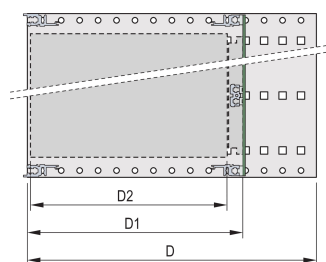

EuropacPRO 19" Subrack Kit for Backplane, Retrofit Shielding, 6 U, 475 mm

NUMER KATALOGOWY

24563-436

Nieekranowana podstawka do montażu na płycie montażowej.

CERTYFIKATY

FUNKCJE

Podpórka z bocznym panelem typu F („elastyczny”), przedni wspornik 19” w zestawie, uchwyt 19” z regulacją głębokości sprzedawany oddzielnie (nie wchodzi w skład zestawu)

Tylna szyna pozioma do montażu na płycie montażowej z listwą izolacyjną

Aluminiowa konstrukcja

IP 20, zgodnie z IEC 60529

Modyfikacje, takie jak wycięcia, różne wykończenia lub dostępne wymiary