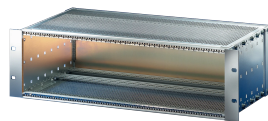

EuropacPRO 19" Subrack Kit do płyty montażowej, ekranowany, 6 U, 355 mm

NUMER KATALOGOWY

24563-444

EMC ekranowany subrack do montażu na płycie montażowej, tylna strona pokryta tylnym panelem.

CERTYFIKATY

FUNKCJE

Podpórka z bocznym panelem typu F („elastyczny”), przedni wspornik 19” w zestawie, uchwyt 19” z regulacją głębokości sprzedawany oddzielnie (nie wchodzi w skład zestawu)

Dostarczane jako oszczędzające miejsce płaskie opakowanie

ATRYBUTY PRODUKTU

Wysokość stojaka: 6U

Głębokość (D): 355mm

Liczba opakowań: 1

Do montażu: Płyta montażowa

Głębokość płyty: 160mm; 220mm; 280mm

Typ uszczelki: Tekstylna

Uchwyt w zestawie: Nie