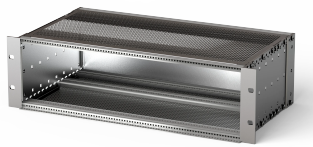

EuropacPRO 19" Subrack Kit do płyty montażowej, ekranowany, 6 U, 355 mm

NUMER KATALOGOWY

24563-444

EMC ekranowany subrack do montażu na płycie montażowej, tylna strona pokryta tylnym panelem.

CERTYFIKATY

FUNKCJE

Podpórka z bocznym panelem typu F („elastyczny”), przedni wspornik 19” w zestawie, uchwyt 19” z regulacją głębokości sprzedawany oddzielnie (nie wchodzi w skład zestawu)

Dostarczane jako oszczędzające miejsce płaskie opakowanie

IP 20, zgodnie z IEC 60529

Aluminiowa konstrukcja

Wymiary wewnętrzne i zewnętrzne zgodnie z: IEC 60297-3-100, -101, IEEE 1101.1

Tylna szyna pozioma do montażu na płycie montażowej z listwą izolacyjną

Szyna pozioma typu „light”

ATRYBUTY PRODUKTU

Wysokość stojaka: 6U

Głębokość (D): 355mm

Liczba opakowań: 1

Do montażu: Płyta montażowa

Głębokość płyty: 160mm; 220mm; 280mm

Typ uszczelki: Tekstylna

Uchwyt w zestawie: Nie