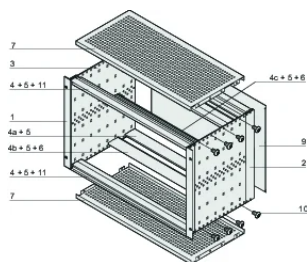

ATRYBUTY PRODUKTU

Wysokość stojaka: 6U

Głębokość (D): 355mm

Liczba opakowań: 1

Do montażu: Płyta montażowa

Głębokość płyty: 160mm; 220mm; 280mm

Typ uszczelki: Tekstylna

Uchwyt w zestawie: Nie

Montaż: Stojak

Zgodność z: IEC 60297-3-103

Ekranowanie EMC: Tak

Wykończenie: Anodyzowany; Powierzchnia pasywowana

Materiał: Aluminium

Typ produktu: Stojak podrzędny/podstawa montażowa

Szerokość stojaka: 84HP

Obciążenie statyczne: 11kg

Net Weight: 4.34kg

DODATKOWE INFORMACJE O PRODUKCIE

Indywidualna konfiguracja: Szeroka gama wariantów wysokości, szerokości i głębokości; szyny prowadzące do szerokiej gamy zastosowań; opcje wnętrza; akcesoria i materiały montażowe.

SCHEMATY

OSTRZEŻENIE

Produkty nVent powinny być instalowane i używane wyłącznie zgodnie z instrukcjami i materiałami szkoleniowymi nVent. Instrukcje są dostępne na stronie www.nvent.com oraz u przedstawiciela działu obsługi klienta firmy nVent. Nieprawidłowa instalacja, niewłaściwe użycie, niewłaściwe zastosowanie lub inne nieprzestrzeganie instrukcji i ostrzeżeń nVent może spowodować nieprawidłowe działanie produktu, uszkodzenie mienia, poważne obrażenia ciała i śmierć i/lub utratę gwarancji.