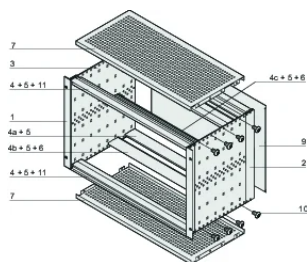

ATRYBUTY PRODUKTU

Wysokość stojaka: 6U

Głębokość (D): 415mm

Liczba opakowań: 1

Do montażu: Płyta montażowa

Głębokość płyty: 160mm; 220mm; 280mm

Typ uszczelki: Tekstylna

Uchwyt w zestawie: Nie

Montaż: Stojak

Zgodność z: IEC 60297-3-103

Ekranowanie EMC: Tak

Wykończenie: Anodyzowany; Powierzchnia pasywowana

Materiał: Aluminium

Typ produktu: Stojak podrzędny/podstawa montażowa

Szerokość stojaka: 84HP

Obciążenie statyczne: 11kg

Net Weight: 4.58kg

DODATKOWE INFORMACJE O PRODUKCIE

Indywidualna konfiguracja: Szeroka gama wariantów wysokości, szerokości i głębokości; szyny prowadzące do szerokiej gamy zastosowań; opcje wnętrza; akcesoria i materiały montażowe.

SCHEMATY

OSTRZEŻENIE

Produkty nVent powinny być instalowane i używane wyłącznie zgodnie z instrukcjami i materiałami szkoleniowymi nVent. Instrukcje są dostępne na stronie www.nvent.com oraz u przedstawiciela działu obsługi klienta firmy nVent. Nieprawidłowa instalacja, niewłaściwe użycie, niewłaściwe zastosowanie lub inne nieprzestrzeganie instrukcji i ostrzeżeń nVent może spowodować nieprawidłowe działanie produktu, uszkodzenie mienia, poważne obrażenia ciała i śmierć i/lub utratę gwarancji.