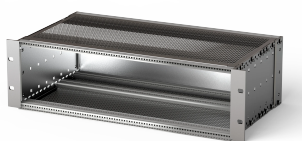

EuropacPRO 19" Subrack Kit do płyty montażowej, ekranowany, 6 U, 415 mm

NUMER KATALOGOWY

24563-445

EMC ekranowany subrack do montażu na płycie montażowej, tylna strona pokryta tylnym panelem.

CERTYFIKATY

FUNKCJE

Podpórka z bocznym panelem typu F („elastyczny”), przedni wspornik 19” w zestawie, uchwyt 19” z regulacją głębokości sprzedawany oddzielnie (nie wchodzi w skład zestawu)

Dostarczane jako oszczędzające miejsce płaskie opakowanie

IP 20, zgodnie z IEC 60529

Aluminiowa konstrukcja

Wymiary wewnętrzne i zewnętrzne zgodnie z: IEC 60297-3-100, -101, IEEE 1101.1

Tylna szyna pozioma do montażu na płycie montażowej z listwą izolacyjną

Szyna pozioma typu „light”

ATRYBUTY PRODUKTU

Wysokość stojaka: 6U

Głębokość (D): 415mm

Liczba opakowań: 1

Do montażu: Płyta montażowa

Głębokość płyty: 160mm; 220mm; 280mm

Typ uszczelki: Tekstylna

Uchwyt w zestawie: Nie