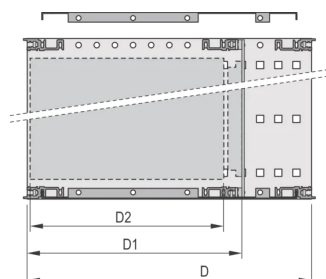

EuropacPRO 19" Subrack Kit do płyty montażowej, ekranowany, CompactPCI, 6 U, 235 mm

NUMER KATALOGOWY

24563-452

EMC ekranowany subrack do montażu na płycie montażowej, do zastosowań CPCI.

CERTYFIKATY

FUNKCJE

Podpórka z panelem bocznym typu F („elastyczny”) do modułów wtykowych CompactPCI o dużej sile wstawiania i wyjmowania

Aluminiowa konstrukcja

Tylna szyna pozioma do montażu na płycie montażowej z listwą izolacyjną