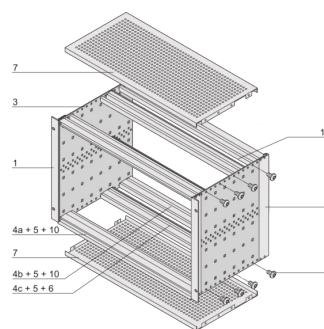

EuropacPRO 19" Subrack Kit do płyty montażowej, ekranowany, CompactPCI, 6 U, 235 mm

NUMER KATALOGOWY

24563-452

EMC ekranowany subrack do montażu na płycie montażowej, do zastosowań CPCI.

CERTYFIKATY

FUNKCJE

Podpórka z panelem bocznym typu F („elastyczny”) do modułów wtykowych CompactPCI o dużej sile wstawiania i wyjmowania

Aluminiowa konstrukcja

Tylna szyna pozioma do montażu na płycie montażowej z listwą izolacyjną