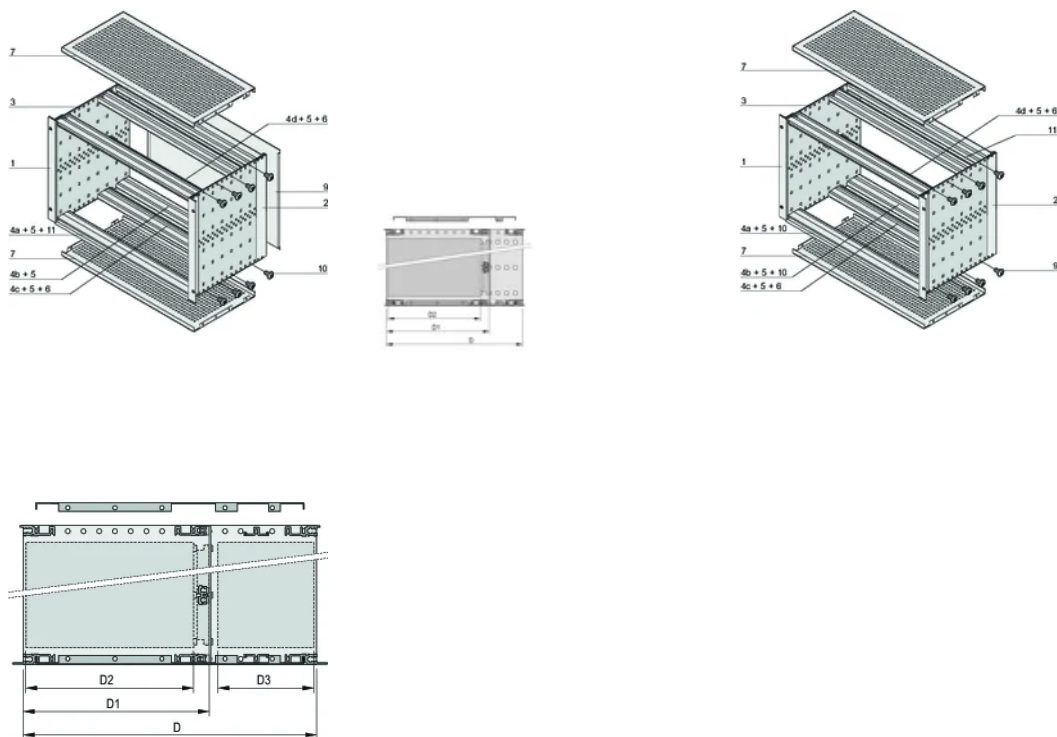

SCHEMATY

OSTRZEŻENIE

Produkty nVent powinny być instalowane i używane wyłącznie zgodnie z instrukcjami i materiałami szkoleniowymi nVent. Instrukcje są dostępne na stronie www.nvent.com oraz u przedstawiciela działu obsługi klienta firmy nVent. Nieprawidłowa instalacja, niewłaściwe użycie, niewłaściwe zastosowanie lub inne nieprzestrzeganie instrukcji i ostrzeżeń nVent może spowodować nieprawidłowe działanie produktu, uszkodzenie mienia, poważne obrażenia ciała i śmierć i/lub utratę gwarancji.

North America

All locations
+1.763.422.2661
Chat with us:
nvent.com/schroff

Europe

Straubenhardt, Germany
+49.7082.794.0
Betschdorf, France
+33.3.88.90.64.90
Warsaw, Poland
+48.22.209.98.35
Assago, Italy
+39.02.932.7141
Chat with us:
nvent.com/schroff

Asia

Shanghai, China
+86.21.2412.6943
Qingdao, China
+86.532.8771.6101
Singapore
+65.6768.5800
Shin-Yokohama, Japan
+81.45.476.0271
Chat with us:
nvent.com/schroff

Middle East & India

Dubai, United Arab Emirates
+971.4.378.1700
Bangalore, India
+91.80.6715.2001
Istanbul, Turkey
+90.216.250.7374
Chat with us:
nvent.com/schroff

Marki w naszej ofercie:

CADDY ERICO HOFFMAN ILSCO SCHROFF TRACHTE