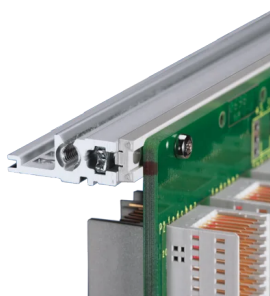

EuropacPRO 19" Subrack Kit do płyty montażowej, ekranowany, CompactPCI, 6 U, 235 mm

NUMER KATALOGOWY

24563-452

EMC ekranowany subrack do montażu na płycie montażowej, do zastosowań CPCI.

CERTYFIKATY

FUNKCJE

Podpórka z panelem bocznym typu F („elastyczny”) do modułów wtykowych CompactPCI o dużej sile wstawiania i wyjmowania

Aluminiowa konstrukcja

Tylna szyna pozioma do montażu na płycie montażowej z listwą izolacyjną