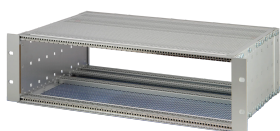

EuropacPRO 19" Subrack Kit do płyty montażowej, ekranowany, CompactPCI, 6 U, 235 mm

NUMER KATALOGOWY

24563-452

EMC ekranowany subrack do montażu na płycie montażowej, do zastosowań CPCI.