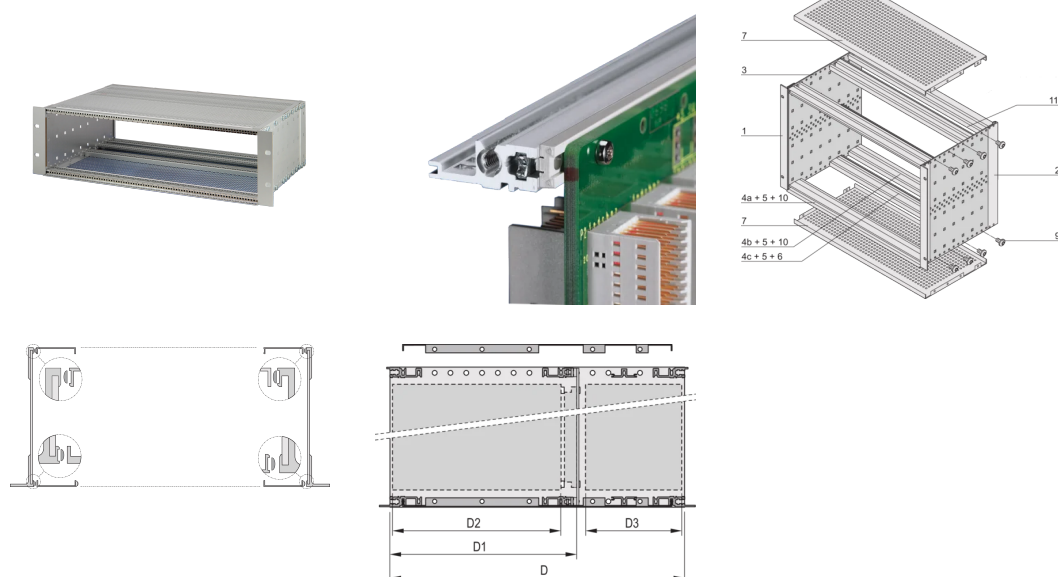

EuropacPRO 19" Subrack Kit do płyty montażowej, ekranowany, CompactPCI, 6 U, 275 mm

NUMER KATALOGOWY

24563-457

EMC ekranowany subrack do montażu na płycie montażowej, do zastosowań CPCI.

CERTYFIKATY

FUNKCJE

Podpórka z panelem bocznym typu F („elastyczny”) do modułów wtykowych CompactPCI o dużej sile wstawiania i wyjmowania

Aluminiowa konstrukcja

Tylna szyna pozioma do montażu na płycie montażowej z listwą izolacyjną

Dostarczane jako oszczędzające miejsce płaskie opakowanie

IP 20, zgodnie z IEC 60529

Szyna pozioma typu „Heavy”

ATRYBUTY PRODUKTU

Wysokość stojaka: 6U

Głębokość (D): 275mm

Tylny We/Wy: Tak

Liczba opakowań: 1

Do montażu: Płyta montażowa

Głębokość płyty: 80mm; 160mm

Typ uszczelki: Tekstylna

Uchwyt w zestawie: Nie

Montaż: Stojak

Zgodność z: IEC 60297-3-103; IEEE 1101.10; IEEE 1101.11

Ekranowanie EMC: Tak

Wykończenie: Anodyzowany; Powierzchnia pasywowana