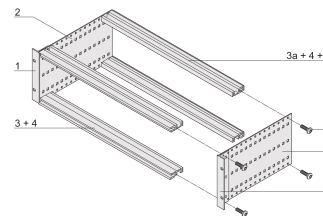

EuropacPRO 19" Subrack Kit do płyty montażowej, Heavy, Retrofit Shielding, 6 U, 175 mm

NUMER KATALOGOWY

24563-461

Tylna szyna pozioma do montażu na płycie montażowej z listwą izolacyjną

CERTYFIKATY

FUNKCJE

Szyna pozioma typu „Heavy”

Odporność na wstrząsy i wibracje do 5 g.

IP 20, zgodnie z IEC 60529

Wstrząsy i wibracje testowane zgodnie z niemieckimi normami "Bahn" BN 411002, BN 411003