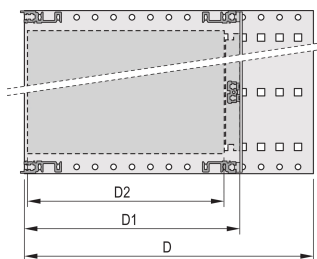

EuropacPRO 19" Subrack Kit do płyty montażowej, Heavy, Retrofit Shielding, 6 U, 175 mm

NUMER KATALOGOWY

24563-461

Tylna szyna pozioma do montażu na płycie montażowej z listwą izolacyjną

CERTYFIKATY

FUNKCJE

Szyna pozioma typu „Heavy”

Odporność na wstrząsy i wibracje do 5 g.

IP 20, zgodnie z IEC 60529

Wstrząsy i wibracje testowane zgodnie z niemieckimi normami "Bahn" BN 411002, BN 411003